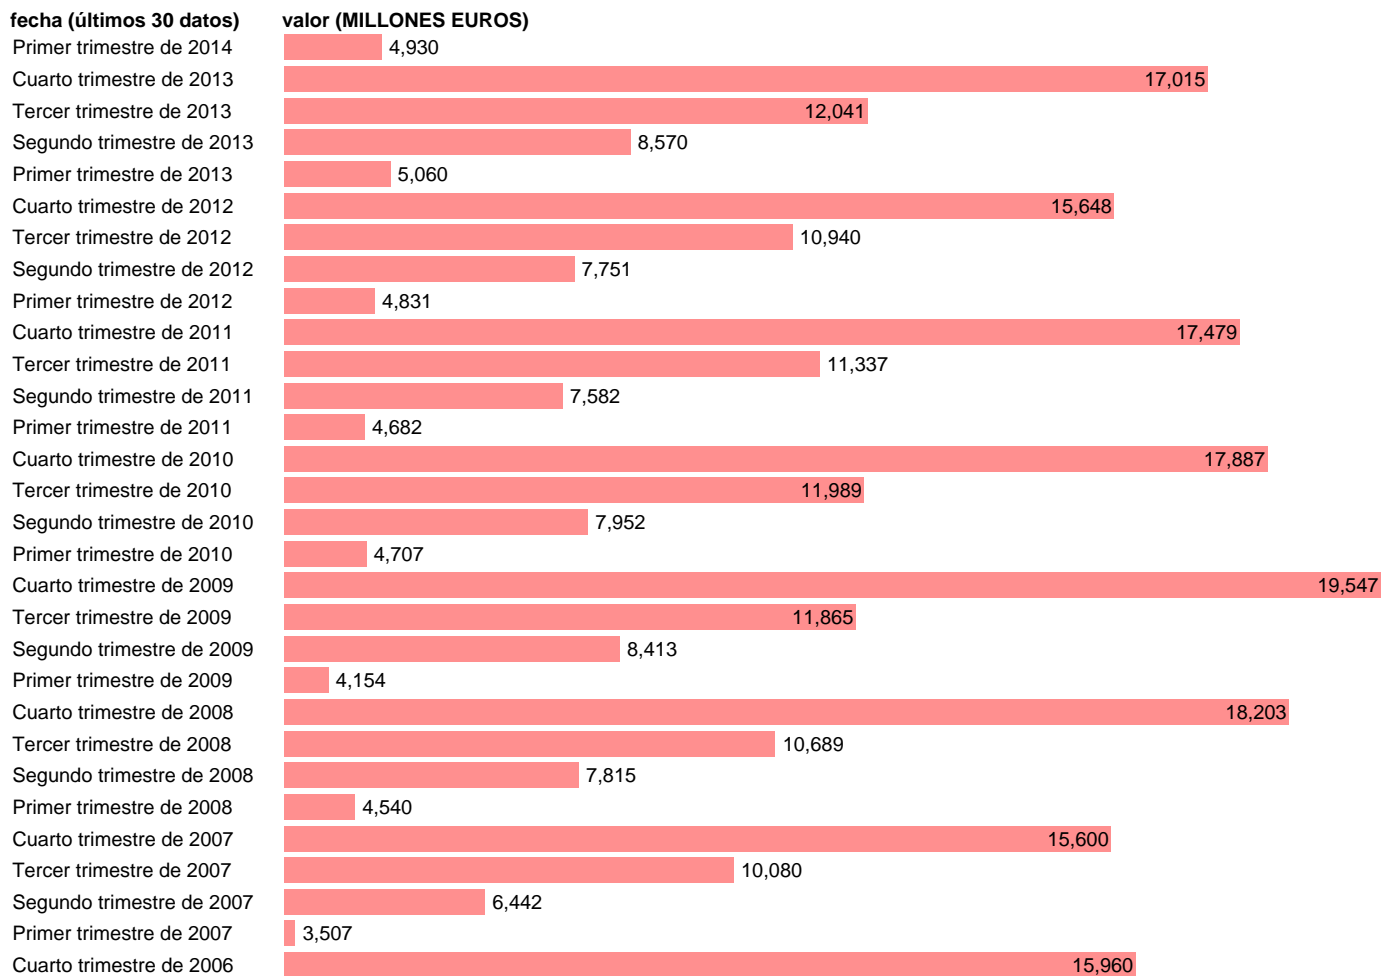

## TOTAL AA.PP.-EMP.CTES.- OTROS EMPLEOS CORRIENTES

Estadística: [TOTAL AA.PP.-EMP.CTES.- OTROS EMPLEOS CORRIENTES](#)

Enlace permanente (Permalink): <https://tematicas.org/M1/76b0t002190/>

Notas: **DATOS ACUMULADOS AL FINAL DEL PERIODO SEC 95. BASE 2008 - CÓDIGO D.29+(D.4-D.41)+D.7**

Fuente: **IGAE E INE.**  
Frecuencia: **Trimestral.**  
Unidades: **MILLONES EUROS.**

Datos disponibles desde **Primer trimestre de 2004** hasta **Primer trimestre de 2014**.  
Valor más alto alcanzado en Cuarto trimestre de 2009: **19547**.  
Valor más bajo alcanzado en Primer trimestre de 2004: **3084**.