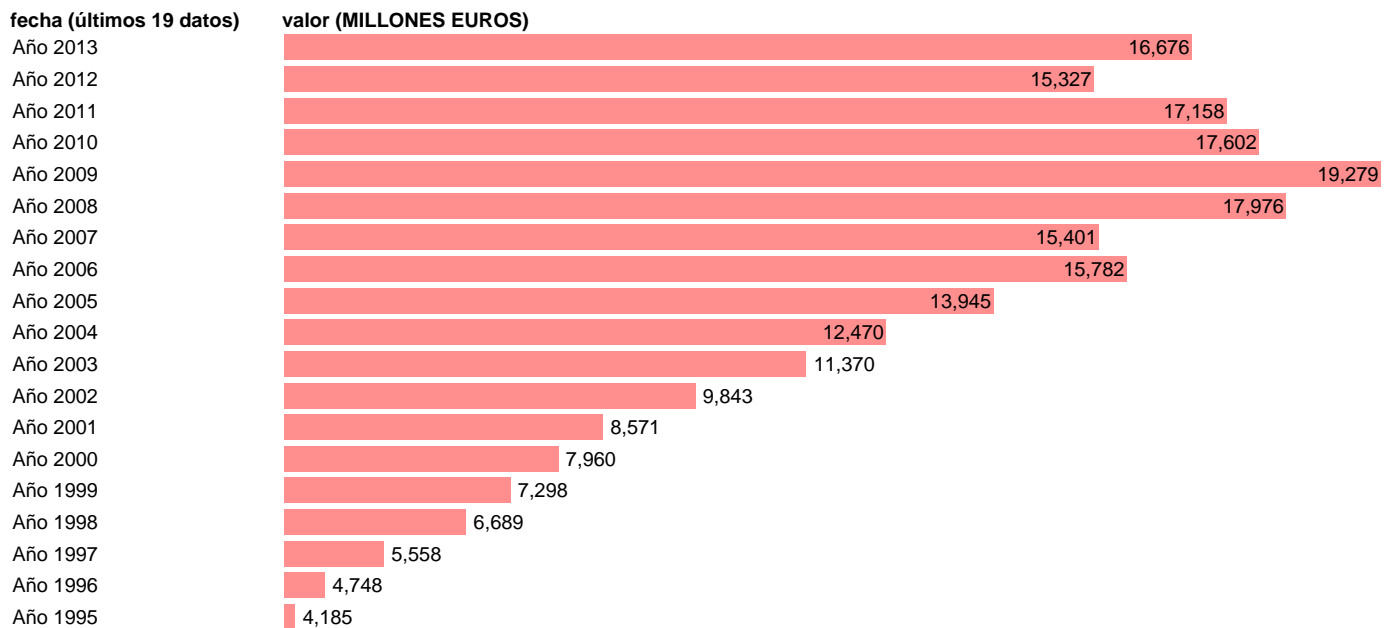

TOTAL AA.PP.-EMP.CTES.- OTRAS TRANSFERENCIAS CORRIENTES

Estadística: [TOTAL AA.PP.-EMP.CTES.- OTRAS TRANSFERENCIAS CORRIENTES](#)

Enlace permanente (Permalink): <https://tematicas.org/M1/770a002180/>

Notas: **SEC 95. BASE 2008 - CÓDIGO D.7E**

Fuente: **IGAE e INE.**
Frecuencia: **Anual.**
Unidades: **MILLONES EUROS.**

Datos disponibles desde **Año 1995** hasta **Año 2013**.
Valor más alto alcanzado en Año 2009: **19279**.
Valor más bajo alcanzado en Año 1995: **4185**.