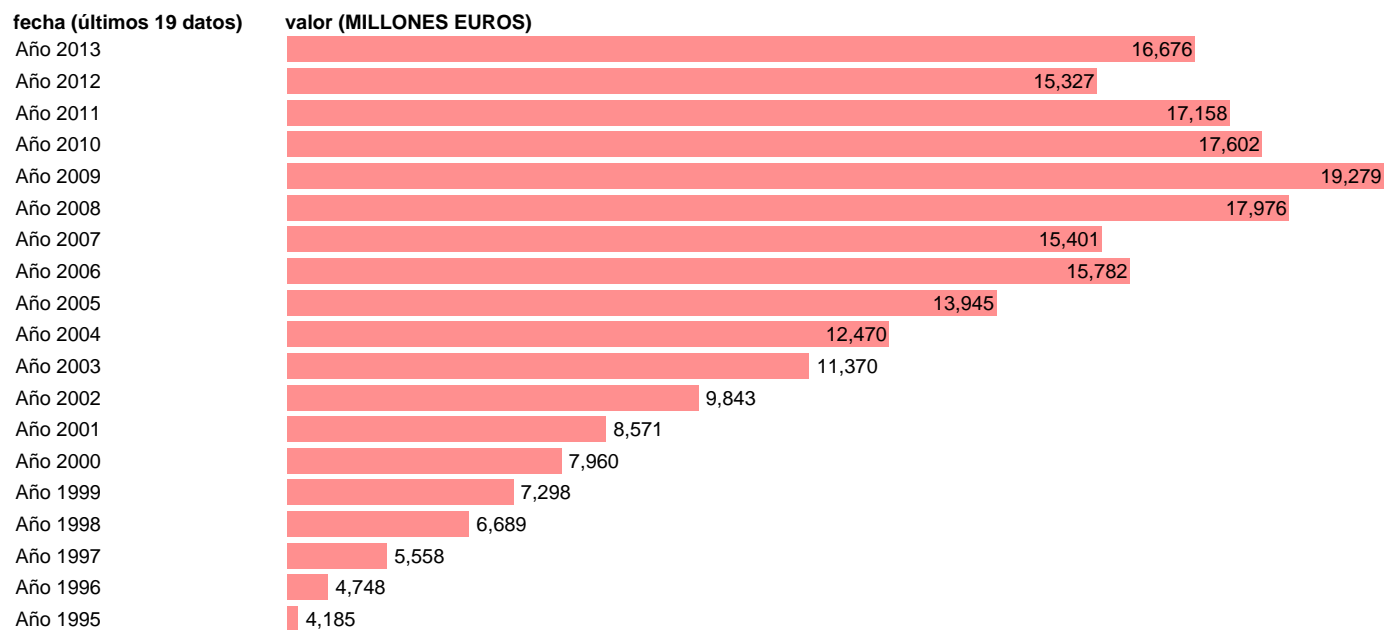

TOTAL AA.PP.-EMP.CTES.- OTRAS TRANSFERENCIAS CORRIENTES

Estadística: [TOTAL AA.PP.-EMP.CTES.- OTRAS TRANSFERENCIAS CORRIENTES](#)

Enlace permanente (Permalink): <https://tematicas.org/M1/7h6b0a002180/>

Notas: **SEC 95. BASE 2008 - CÓDIGO D.7E**

Fuente: **IGAE.**

Frecuencia: **Anual.**

Unidades: **MILLONES EUROS.**

Datos disponibles desde **Año 1995** hasta **Año 2013**.

Valor más alto alcanzado en Año 2009: **19279**.

Valor más bajo alcanzado en Año 1995: **4185**.

[Pulse aquí](#) para acceder a los datos completos actualizados y a la representación gráfica estadística.