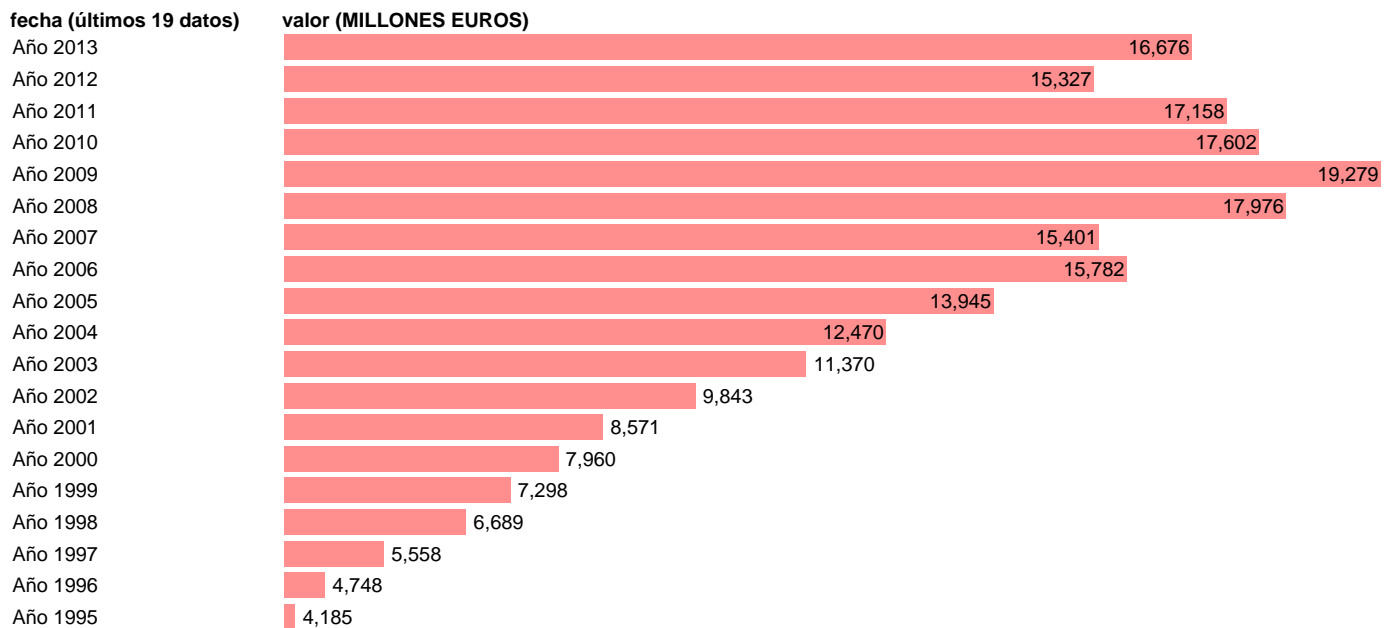

## TOTAL AA.PP.-EMP.CTES.- OTRAS TRANSFERENCIAS CORRIENTES

Estadística: [TOTAL AA.PP.-EMP.CTES.- OTRAS TRANSFERENCIAS CORRIENTES](#)

Enlace permanente (Permalink): <https://tematicas.org/M1/76b0a002180/>

Notas: **SEC 95. BASE 2008 - CÓDIGO D.7E**

Fuente: **IGAE E INE.**  
Frecuencia: **Anual.**  
Unidades: **MILLONES EUROS.**

Datos disponibles desde **Año 1995** hasta **Año 2013**.  
Valor más alto alcanzado en Año 2009: **19279**.  
Valor más bajo alcanzado en Año 1995: **4185**.