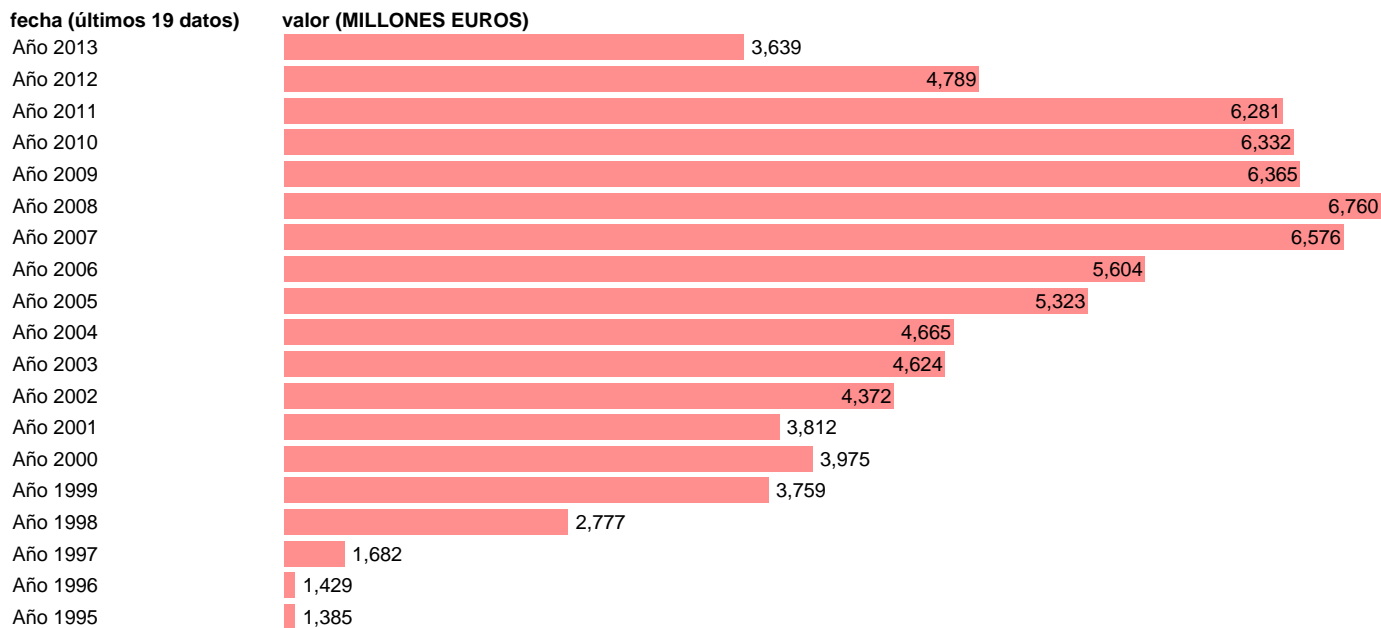

TOTAL AA.PP.-EMP.CTES.- OTRAS SUBVENCIONES A LA PRODUCCION

Estadística: [TOTAL AA.PP.-EMP.CTES.- OTRAS SUBVENCIONES A LA PRODUCCION](#)

Enlace permanente (Permalink): <https://tematicas.org/M1/7h6b0a002142/>

Notas: **SEC 95. BASE 2008 - CÓDIGO D.39E**

Fuente: **IGAE.**

Frecuencia: **Anual.**

Unidades: **MILLONES EUROS.**

Datos disponibles desde **Año 1995** hasta **Año 2013**.

Valor más alto alcanzado en Año 2008: **6760**.

Valor más bajo alcanzado en Año 1995: **1385**.

[Pulse aquí](#) para acceder a los datos completos actualizados y a la representación gráfica estadística.