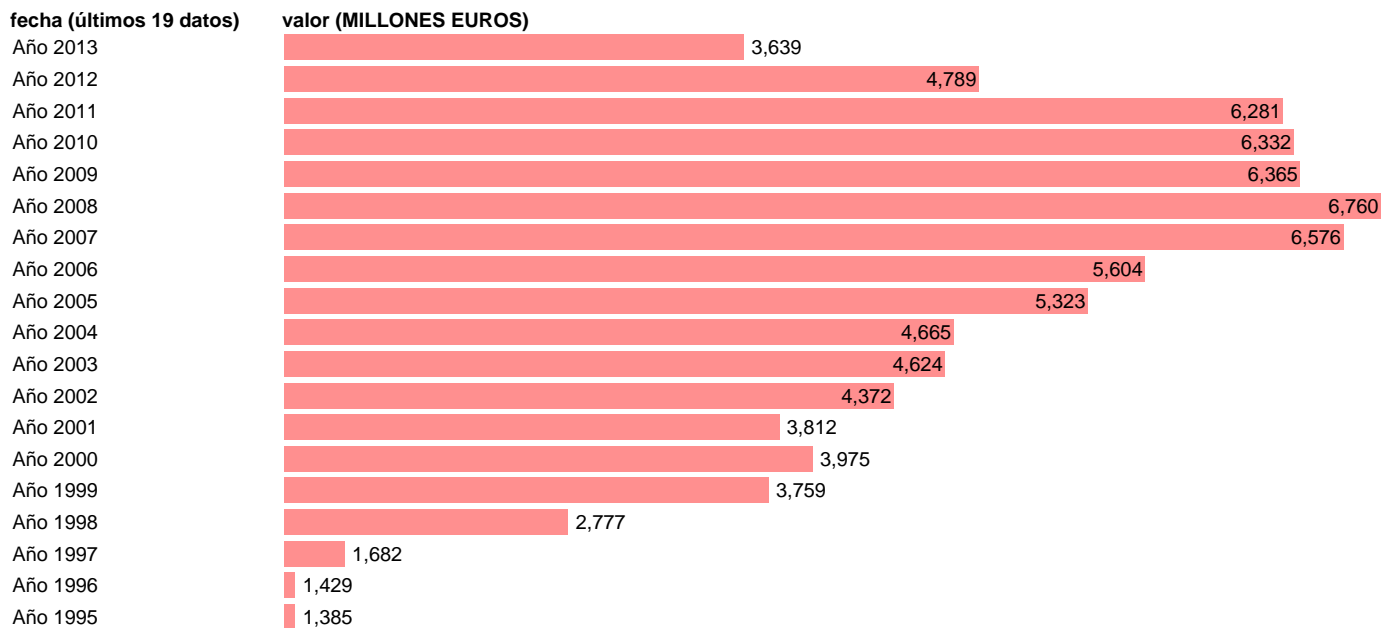

TOTAL AA.PP.-EMP.CTES.- OTRAS SUBVENCIONES A LA PRODUCCION

Estadística: [TOTAL AA.PP.-EMP.CTES.- OTRAS SUBVENCIONES A LA PRODUCCION](#)

Enlace permanente (Permalink): <https://tematicas.org/M1/76b0a002142/>

Notas: **SEC 95. BASE 2008 - CÓDIGO D.39E**

Fuente: **IGAE E INE.**

Frecuencia: **Anual.**

Unidades: **MILLONES EUROS.**

Datos disponibles desde **Año 1995** hasta **Año 2013**.

Valor más alto alcanzado en Año 2008: **6760**.

Valor más bajo alcanzado en Año 1995: **1385**.

[Pulse aquí](#) para acceder a los datos completos actualizados y a la representación gráfica estadística.