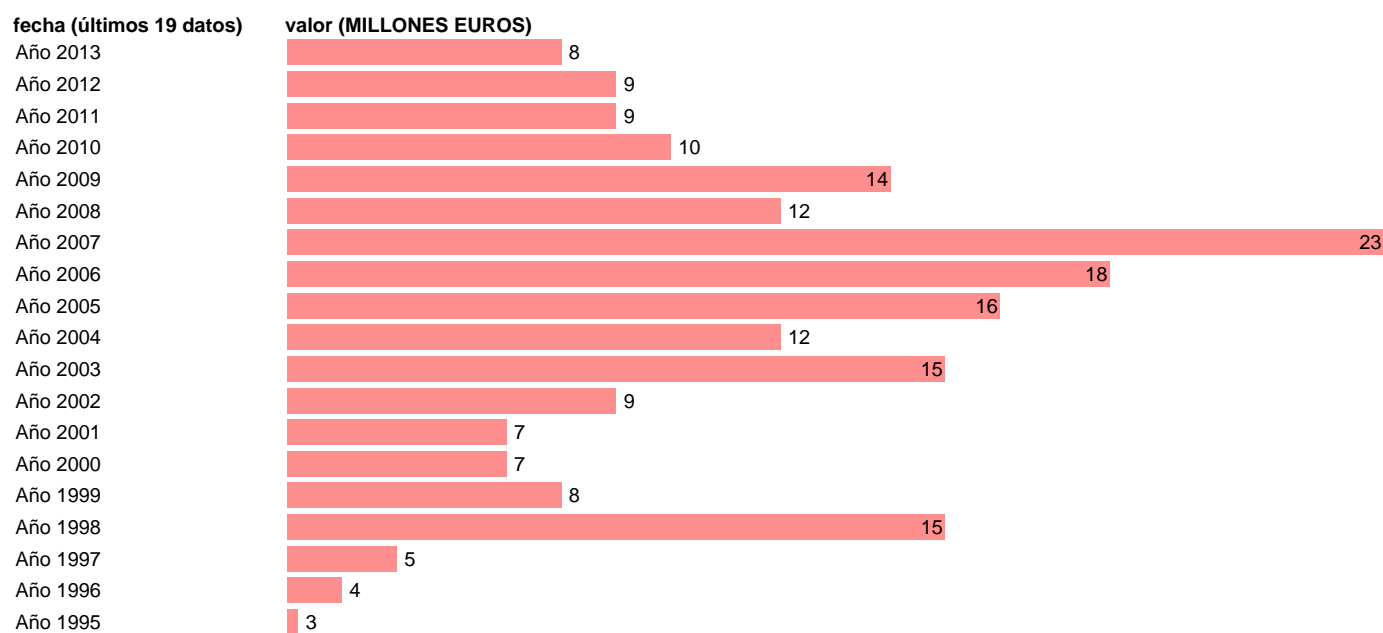

TOTAL AA.PP.-EMP.CTES.- OTRAS RENTAS DE LA PROPIEDAD

Estadística: [TOTAL AA.PP.-EMP.CTES.- OTRAS RENTAS DE LA PROPIEDAD](#)

Enlace permanente (Permalink): <https://tematicas.org/M1/7h6b0a002152/>

Notas: SEC 95. BASE 2008 - CÓDIGO D.42/D.45E

Fuente: IGAE.

Frecuencia: Anual.

Unidades: MILLONES EUROS.

Datos disponibles desde Año 1995 hasta Año 2013.

Valor más alto alcanzado en Año 2007: 23.

Valor más bajo alcanzado en Año 1995: 3.

[Pulse aquí](#) para acceder a los datos completos actualizados y a la representación gráfica estadística.