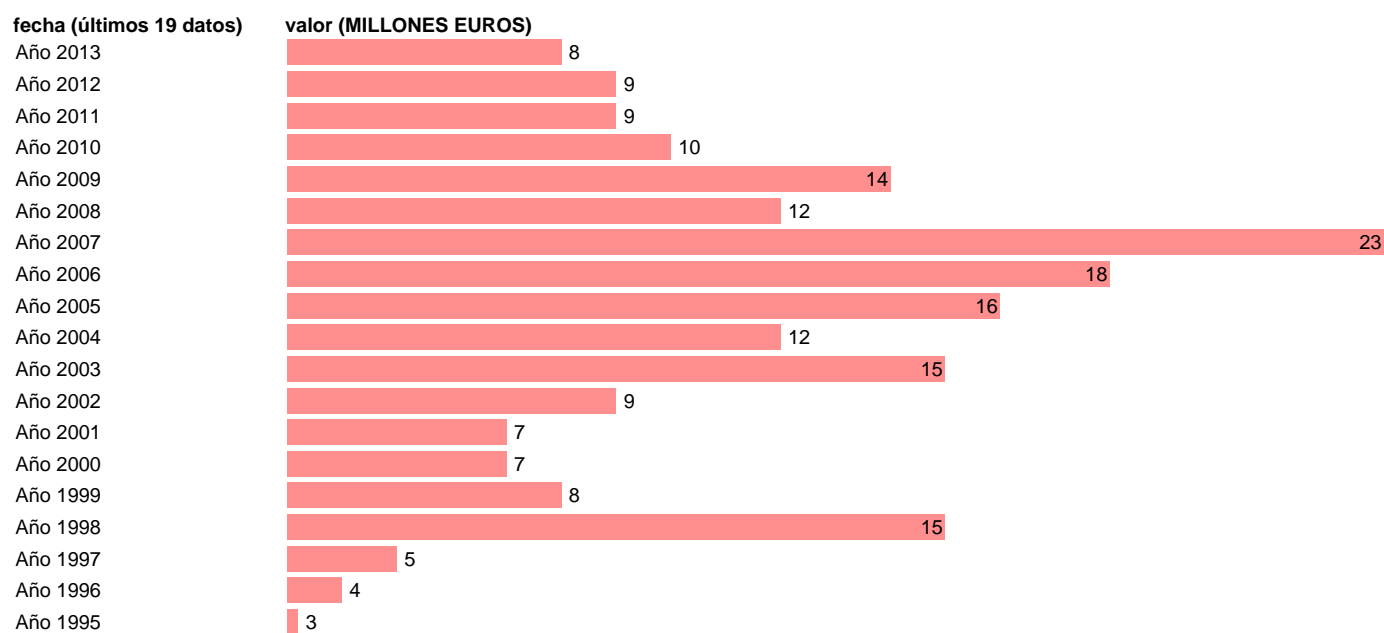

## TOTAL AA.PP.-EMP.CTES.- OTRAS RENTAS DE LA PROPIEDAD

Estadística: [TOTAL AA.PP.-EMP.CTES.- OTRAS RENTAS DE LA PROPIEDAD](#)

Enlace permanente (Permalink): <https://tematicas.org/M1/76b0a002152/>

Notas: **SEC 95. BASE 2008 - CÓDIGO D.42/D.45E**

Fuente: **IGAE E INE.**

Frecuencia: **Anual.**

Unidades: **MILLONES EUROS.**

Datos disponibles desde **Año 1995** hasta **Año 2013**.

Valor más alto alcanzado en Año 2007: **23**.

Valor más bajo alcanzado en Año 1995: **3**.

[Pulse aquí](#) para acceder a los datos completos actualizados y a la representación gráfica estadística.