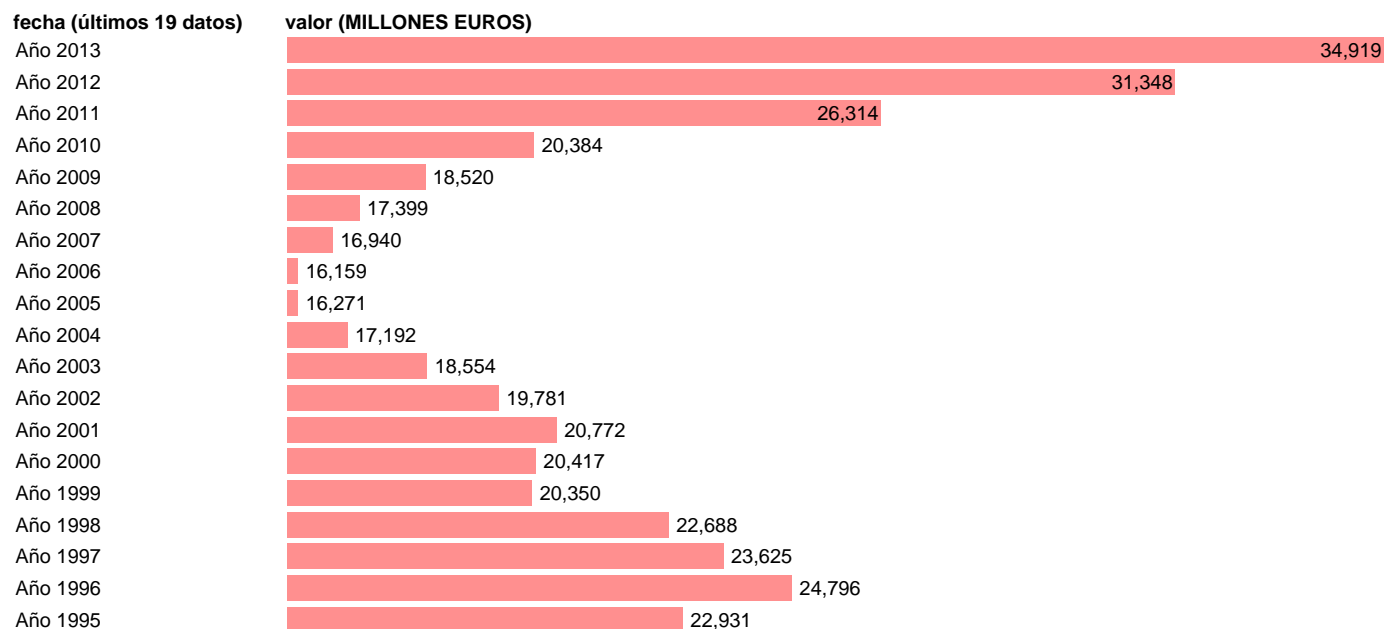

## TOTAL AA.PP.-EMP.CTES.- INTERESES

Estadística: [TOTAL AA.PP.-EMP.CTES.- INTERESES](#)

Enlace permanente (Permalink): <https://tematicas.org/M1/7h6b0a002151/>

Notas: **SEC 95. BASE 2008 - CÓDIGO D.41E**

Fuente: **IGAE.**

Frecuencia: **Anual.**

Unidades: **MILLONES EUROS.**

Datos disponibles desde **Año 1995** hasta **Año 2013**.

Valor más alto alcanzado en Año 2013: **34919**.

Valor más bajo alcanzado en Año 2006: **16159**.

[Pulse aquí](#) para acceder a los datos completos actualizados y a la representación gráfica estadística.