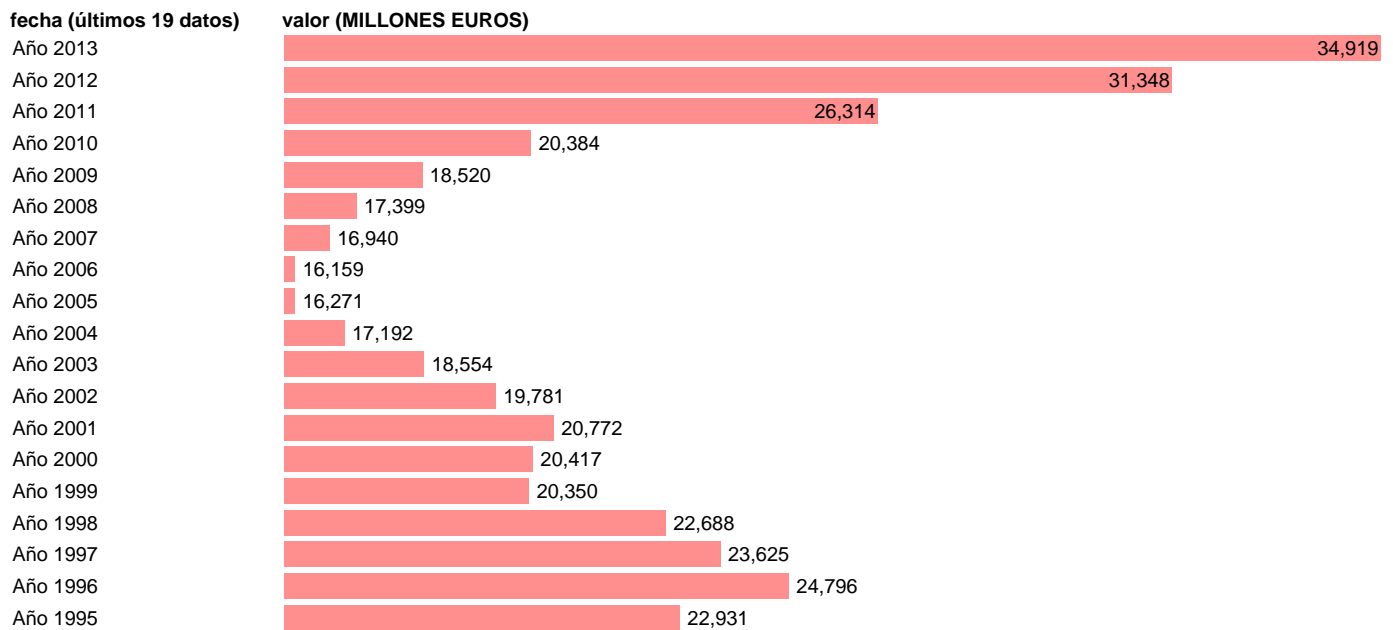

TOTAL AA.PP.-EMP.CTES.- INTERESES

Estadística: [TOTAL AA.PP.-EMP.CTES.- INTERESES](#)

Enlace permanente (Permalink): <https://tematicas.org/M1/76b0a002151/>

Notas: **SEC 95. BASE 2008 - CÓDIGO D.41E**

Fuente: **IGAE E INE.**

Frecuencia: **Anual.**

Unidades: **MILLONES EUROS.**

Datos disponibles desde **Año 1995** hasta **Año 2013**.

Valor más alto alcanzado en Año 2013: **34919**.

Valor más bajo alcanzado en Año 2006: **16159**.