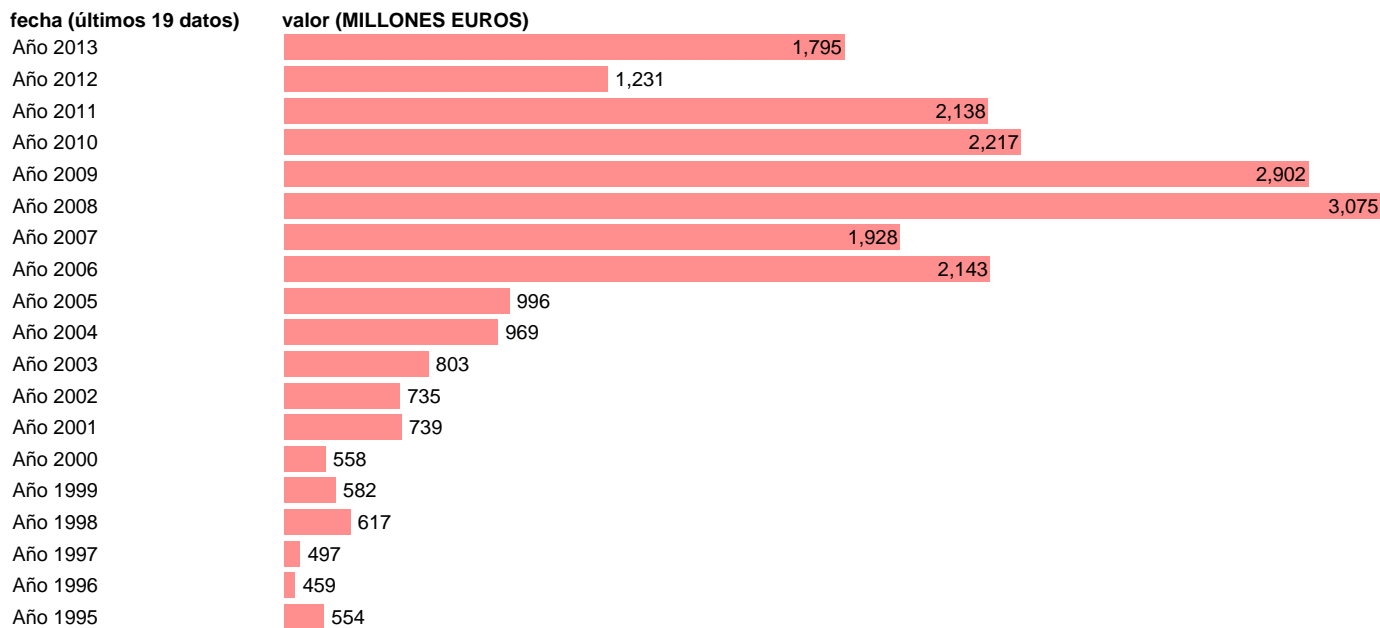

TOTAL AA.PP.-EMP.CTES.- COOPERACION INTERNACIONAL CORRIENTE

Estadística: [TOTAL AA.PP.-EMP.CTES.- COOPERACION INTERNACIONAL CORRIENTE](#)

Enlace permanente (Permalink): <https://tematicas.org/M1/7h6b0a002183/>

Notas: **SEC 95. BASE 2008 - CÓDIGO D.74E**

Fuente: **IGAE.**

Frecuencia: **Anual.**

Unidades: **MILLONES EUROS.**

Datos disponibles desde **Año 1995** hasta **Año 2013**.

Valor más alto alcanzado en Año 2008: **3075**.

Valor más bajo alcanzado en Año 1996: **459**.

[Pulse aquí](#) para acceder a los datos completos actualizados y a la representación gráfica estadística.