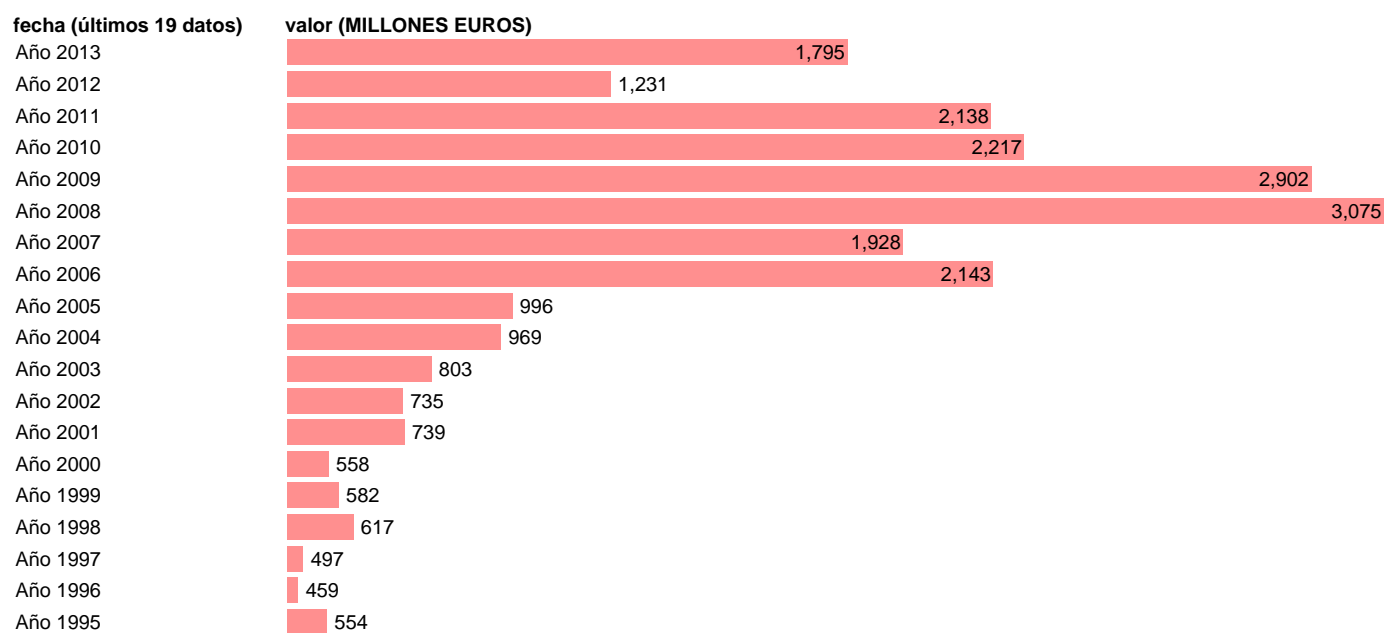

TOTAL AA.PP.-EMP.CTES.- COOPERACION INTERNACIONAL CORRIENTE

Estadística: [TOTAL AA.PP.-EMP.CTES.- COOPERACION INTERNACIONAL CORRIENTE](#)

Enlace permanente (Permalink): <https://tematicas.org/M1/76b0a002183/>

Notas: **SEC 95. BASE 2008 - CÓDIGO D.74E**

Fuente: **IGAE E INE.**

Frecuencia: **Anual.**

Unidades: **MILLONES EUROS.**

Datos disponibles desde **Año 1995** hasta **Año 2013**.

Valor más alto alcanzado en Año 2008: **3075**.

Valor más bajo alcanzado en Año 1996: **459**.

[Pulse aquí](#) para acceder a los datos completos actualizados y a la representación gráfica estadística.