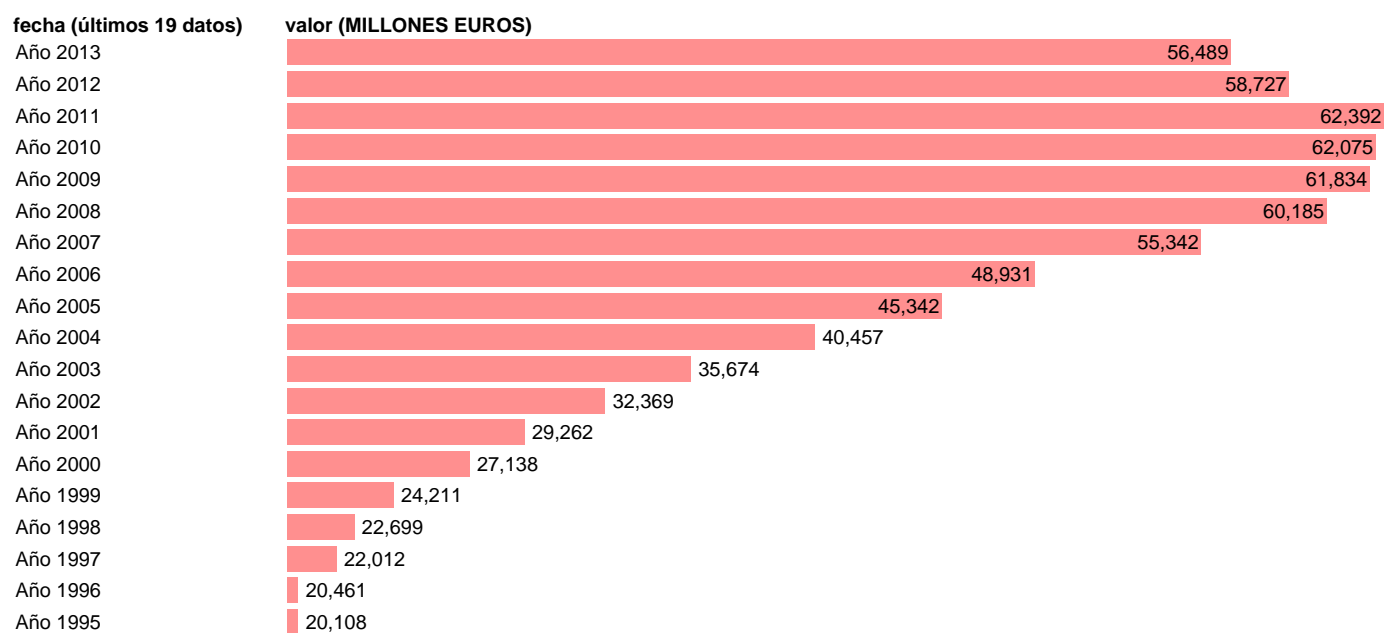

TOTAL AA.PP.-EMP.CTES.- CONSUMOS INTERMEDIOS

Estadística: [TOTAL AA.PP.-EMP.CTES.- CONSUMOS INTERMEDIOS](#)

Enlace permanente (Permalink): <https://tematicas.org/M1/7h6b0a002120/>

Notas: **SEC 95. BASE 2008 - CÓDIGO P.2**

Fuente: **IGAE.**

Frecuencia: **Anual.**

Unidades: **MILLONES EUROS.**

Datos disponibles desde **Año 1995** hasta **Año 2013**.

Valor más alto alcanzado en Año 2011: **62392**.

Valor más bajo alcanzado en Año 1995: **20108**.

[Pulse aquí](#) para acceder a los datos completos actualizados y a la representación gráfica estadística.