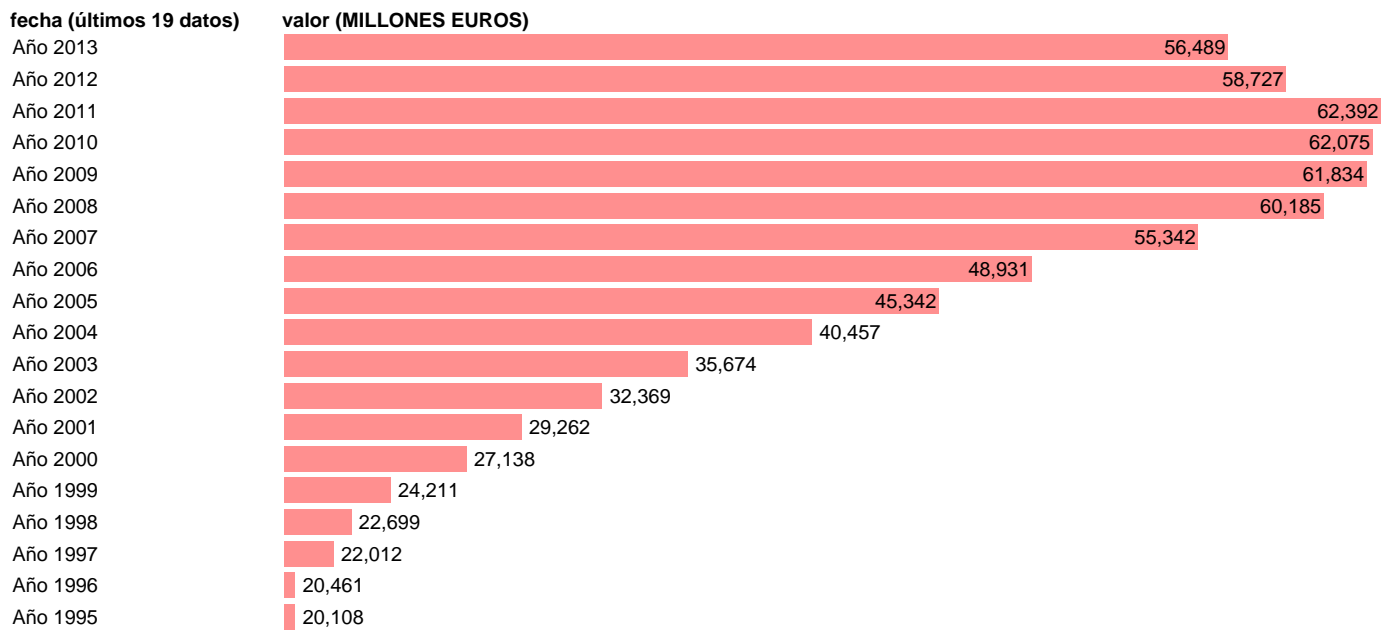

## TOTAL AA.PP.-EMP.CTES.- CONSUMOS INTERMEDIOS

Estadística: [TOTAL AA.PP.-EMP.CTES.- CONSUMOS INTERMEDIOS](#)

Enlace permanente (Permalink): <https://tematicas.org/M1/76b0a002120/>

Notas: **SEC 95. BASE 2008 - CÓDIGO P.2**

Fuente: **IGAE E INE.**

Frecuencia: **Anual.**

Unidades: **MILLONES EUROS.**

Datos disponibles desde **Año 1995** hasta **Año 2013**.

Valor más alto alcanzado en Año 2011: **62392**.

Valor más bajo alcanzado en Año 1995: **20108**.

[Pulse aquí](#) para acceder a los datos completos actualizados y a la representación gráfica estadística.