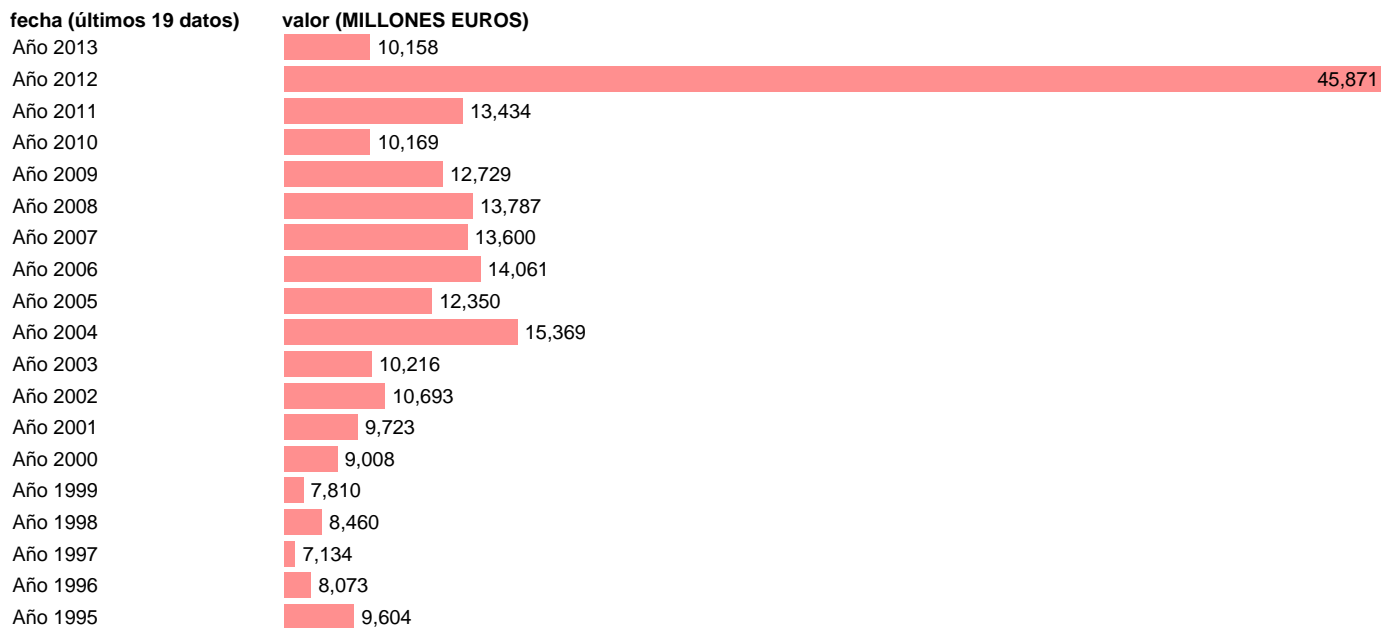

## TOTAL AA.PP.-EMP.CAP.- TRANSFERENCIAS DE CAPITAL, A PAGAR

Estadística: [TOTAL AA.PP.-EMP.CAP.- TRANSFERENCIAS DE CAPITAL, A PAGAR](#)

Enlace permanente (Permalink): <https://tematicas.org/M1/7h6b0a002230/>

Notas: **SEC 95. BASE 2008 - CÓDIGO D.9E**

Fuente: **IGAE.**

Frecuencia: **Anual.**

Unidades: **MILLONES EUROS.**

Datos disponibles desde **Año 1995** hasta **Año 2013**.

Valor más alto alcanzado en Año 2012: **45871**.

Valor más bajo alcanzado en Año 1997: **7134**.

[Pulse aquí](#) para acceder a los datos completos actualizados y a la representación gráfica estadística.