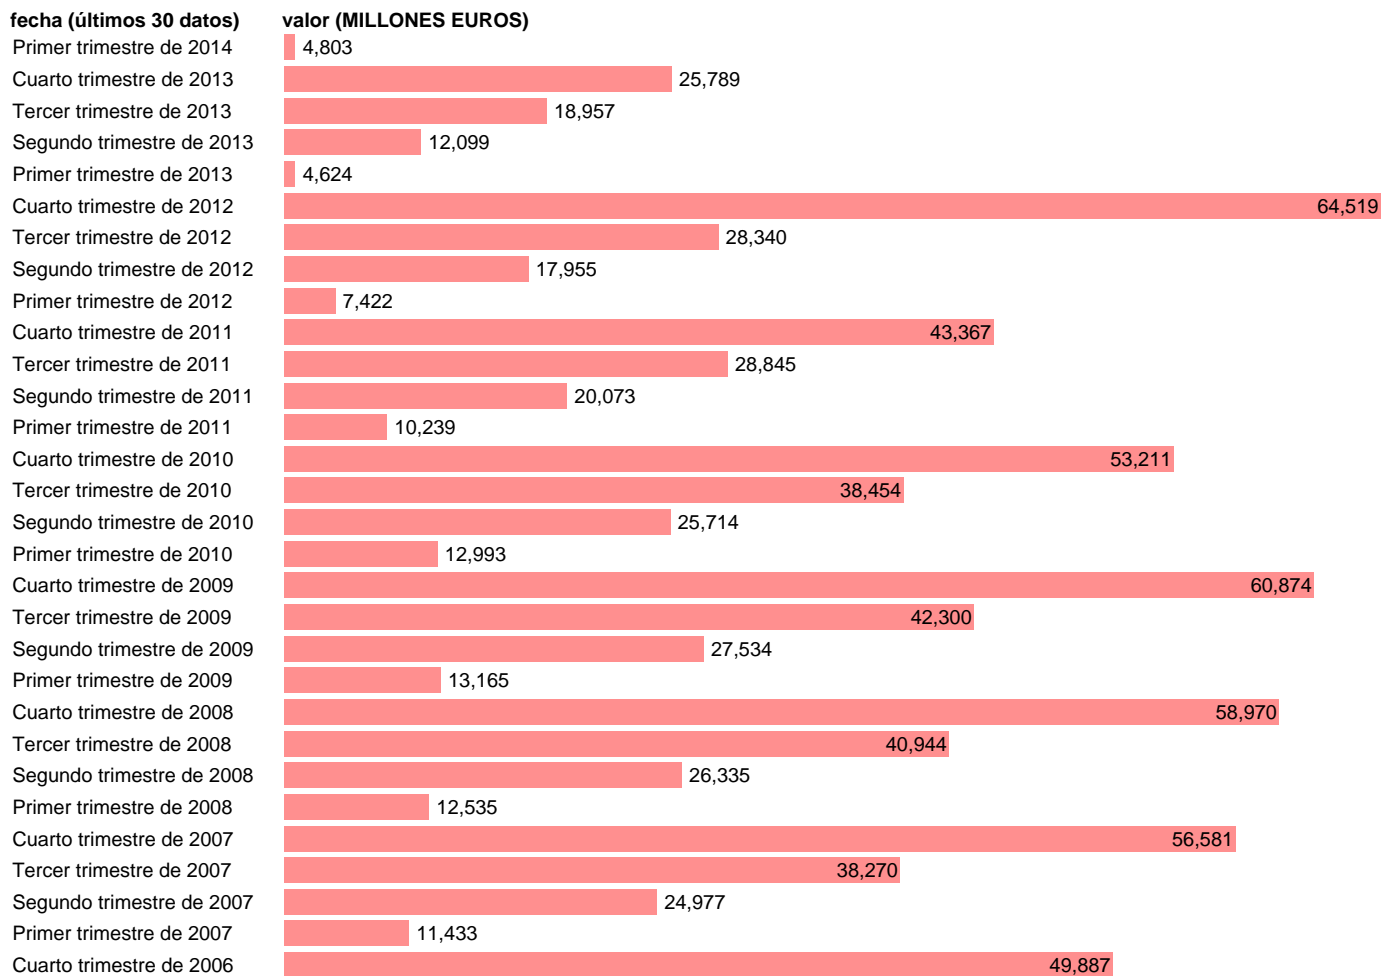

TOTAL AA.PP.-EMP.CAP.- TOTAL EMPLEOS DE CAPITAL

Estadística: [TOTAL AA.PP.-EMP.CAP.- TOTAL EMPLEOS DE CAPITAL](#)

Enlace permanente (Permalink): <https://tematicas.org/M1/76b0t002200/>

Notas: **DATOS ACUMULADOS AL FINAL DEL PERIODO SEC 95. BASE 2008 - CÓDIGO P.5+K.2+D.92+D.99**

Fuente: **IGAE E INE.**
Frecuencia: **Trimestral.**
Unidades: **MILLONES EUROS.**

Datos disponibles desde **Primer trimestre de 2004** hasta **Primer trimestre de 2014**.
Valor más alto alcanzado en Cuarto trimestre de 2012: **64519**.
Valor más bajo alcanzado en Primer trimestre de 2013: **4624**.