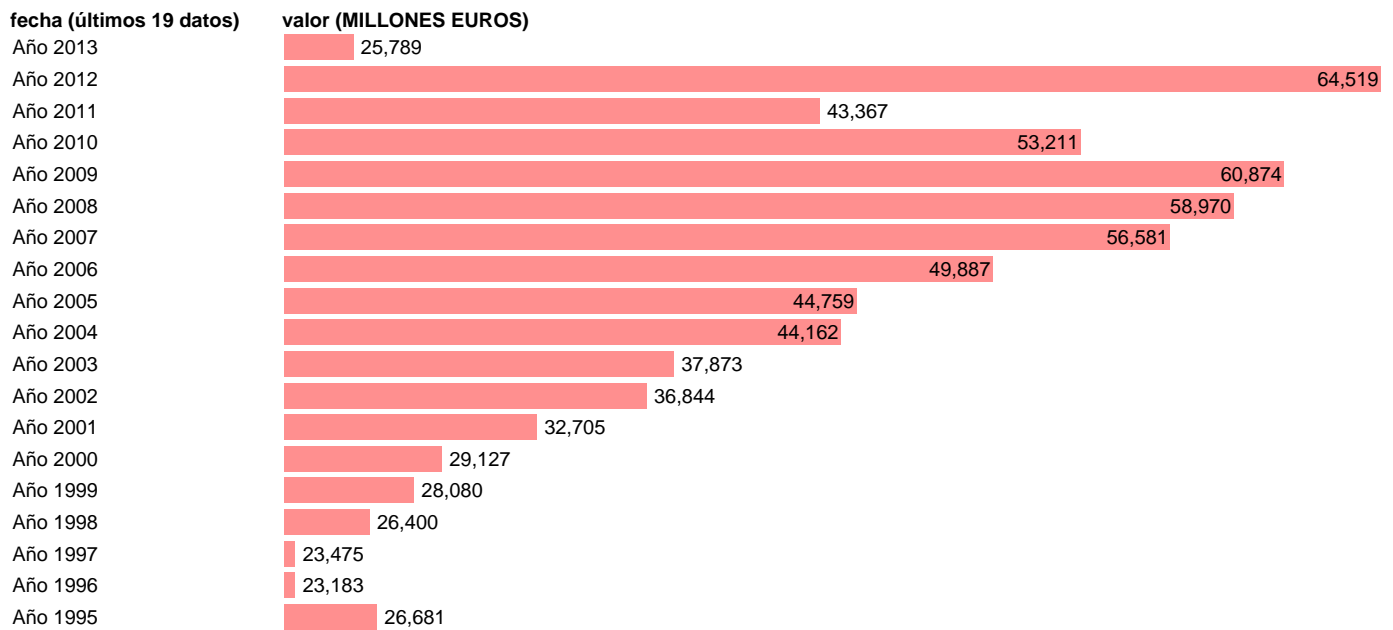

## TOTAL AA.PP.-EMP.CAP.- TOTAL EMPLEOS DE CAPITAL

Estadística: [TOTAL AA.PP.-EMP.CAP.- TOTAL EMPLEOS DE CAPITAL](#)

Enlace permanente (Permalink): <https://tematicas.org/M1/76b0a002200/>

Notas: **SEC 95. BASE 2008 - CÓDIGO TEK**

Fuente: **IGAE E INE.**

Frecuencia: **Anual.**

Unidades: **MILLONES EUROS.**

Datos disponibles desde **Año 1995** hasta **Año 2013**.

Valor más alto alcanzado en Año 2012: **64519**.

Valor más bajo alcanzado en Año 1996: **23183**.

[Pulse aquí](#) para acceder a los datos completos actualizados y a la representación gráfica estadística.