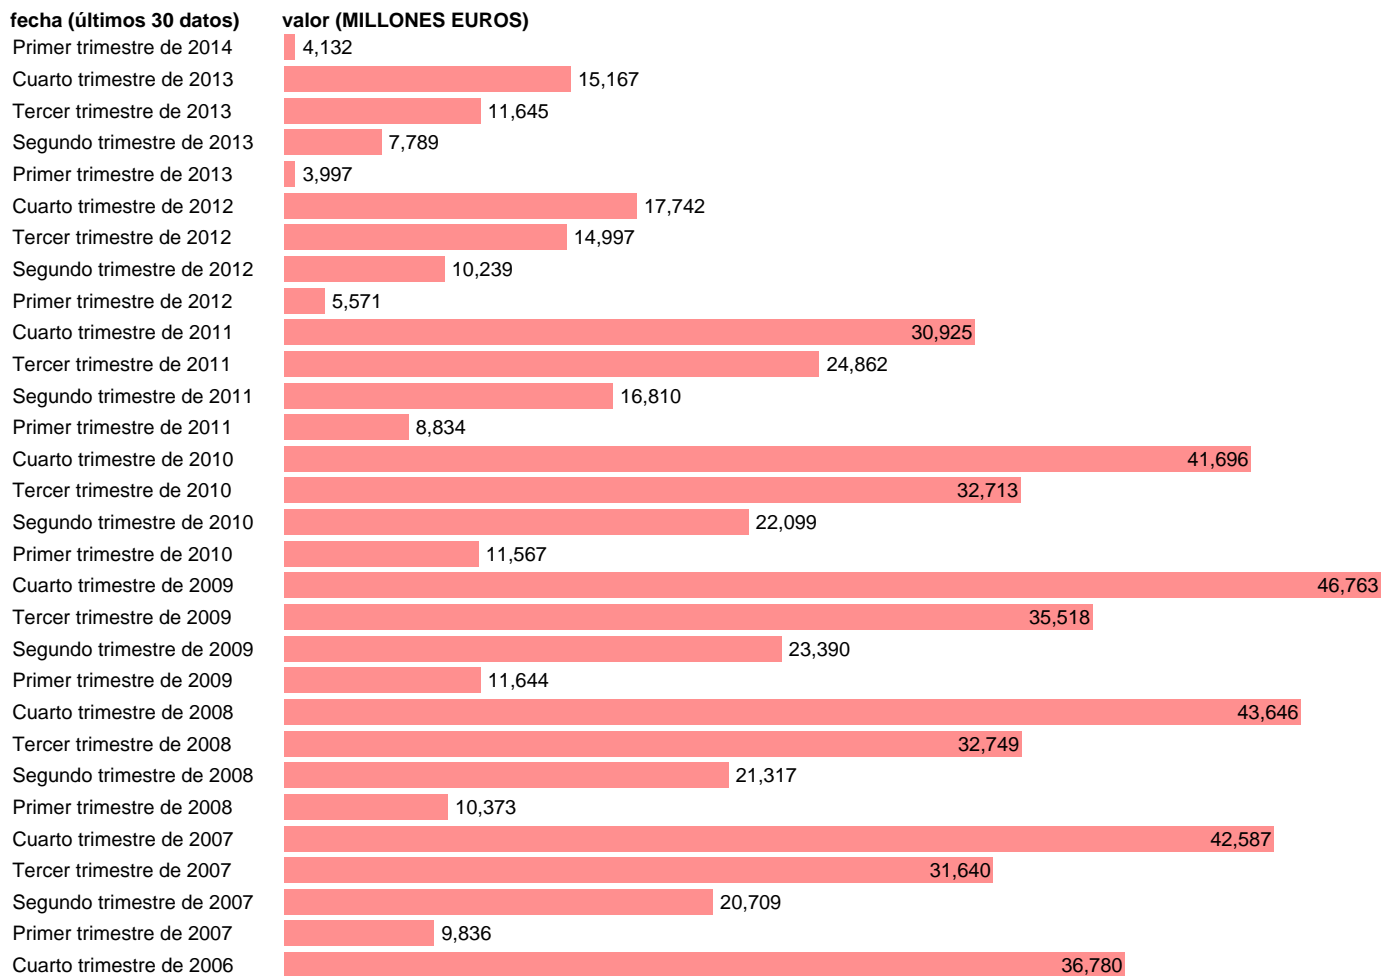

TOTAL AA.PP.-EMP.CAP.- FORMACION BRUTA DE CAPITAL

Estadística: [TOTAL AA.PP.-EMP.CAP.- FORMACION BRUTA DE CAPITAL](#)

Enlace permanente (Permalink): <https://tematicas.org/M1/7h6b0t002210/>

Notas: **DATOS ACUMULADOS AL FINAL DEL PERIODO SEC 95. BASE 2008 - CÓDIGO P.5**

Fuente: **IGAE.**

Frecuencia: **Trimestral.**

Unidades: **MILLONES EUROS.**

Datos disponibles desde **Primer trimestre de 2004** hasta **Primer trimestre de 2014.**

Valor más alto alcanzado en Cuarto trimestre de 2009: **46763.**

Valor más bajo alcanzado en Primer trimestre de 2013: **3997.**

[Pulse aquí](#) para acceder a los datos completos actualizados y a la representación gráfica estadística.