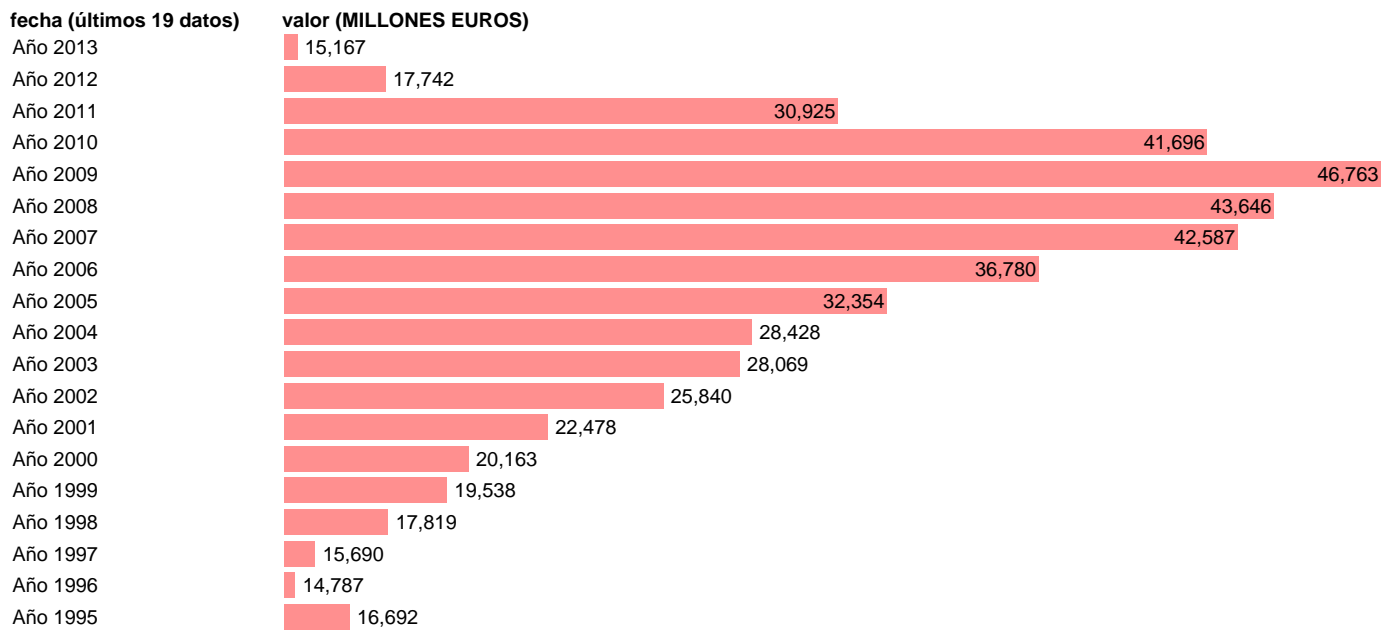

TOTAL AA.PP.-EMP.CAP.- FORMACION BRUTA DE CAPITAL

Estadística: [TOTAL AA.PP.-EMP.CAP.- FORMACION BRUTA DE CAPITAL](#)

Enlace permanente (Permalink): <https://tematicas.org/M1/7h6b0a002210/>

Notas: **SEC 95. BASE 2008 - CÓDIGO P.5**

Fuente: **IGAE.**

Frecuencia: **Anual.**

Unidades: **MILLONES EUROS.**

Datos disponibles desde **Año 1995** hasta **Año 2013**.

Valor más alto alcanzado en Año 2009: **46763**.

Valor más bajo alcanzado en Año 1996: **14787**.

[Pulse aquí](#) para acceder a los datos completos actualizados y a la representación gráfica estadística.