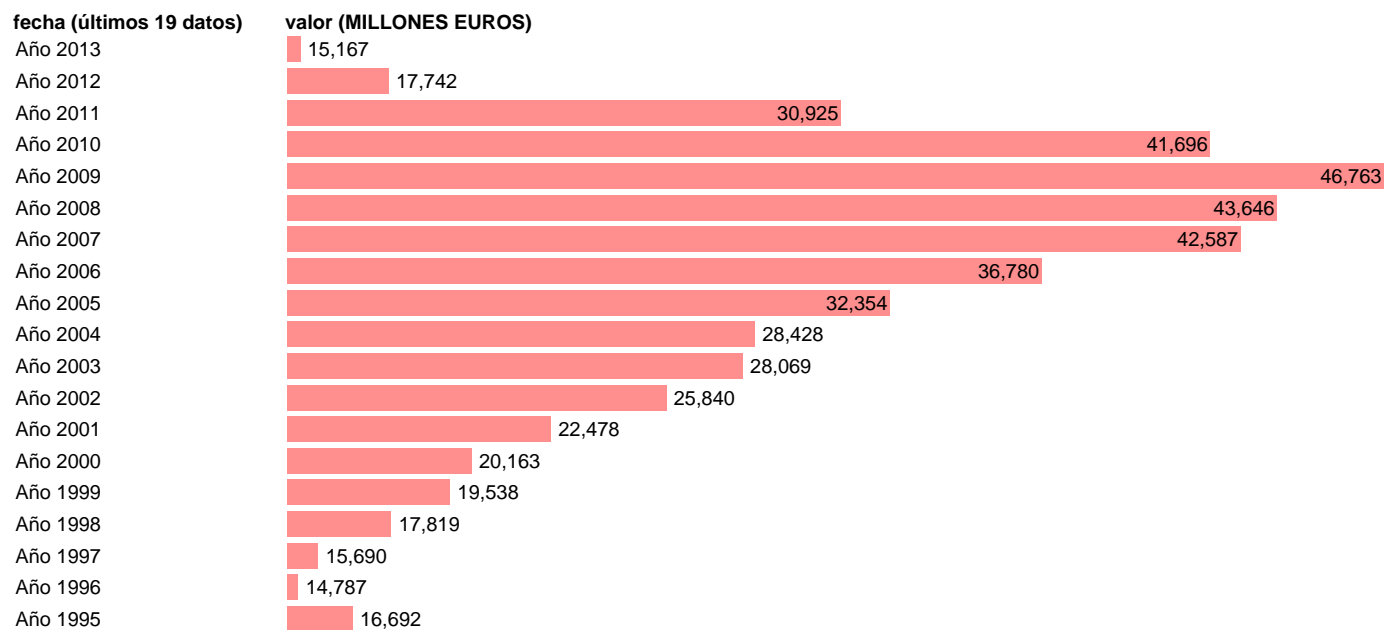

## TOTAL AA.PP.-EMP.CAP.- FORMACION BRUTA DE CAPITAL

Estadística: [TOTAL AA.PP.-EMP.CAP.- FORMACION BRUTA DE CAPITAL](#)

Enlace permanente (Permalink): <https://tematicas.org/M1/76b0a002210/>

Notas: **SEC 95. BASE 2008 - CÓDIGO P.5**

Fuente: **IGAE E INE.**

Frecuencia: **Anual.**

Unidades: **MILLONES EUROS.**

Datos disponibles desde **Año 1995** hasta **Año 2013**.

Valor más alto alcanzado en Año 2009: **46763**.

Valor más bajo alcanzado en Año 1996: **14787**.

[Pulse aquí](#) para acceder a los datos completos actualizados y a la representación gráfica estadística.