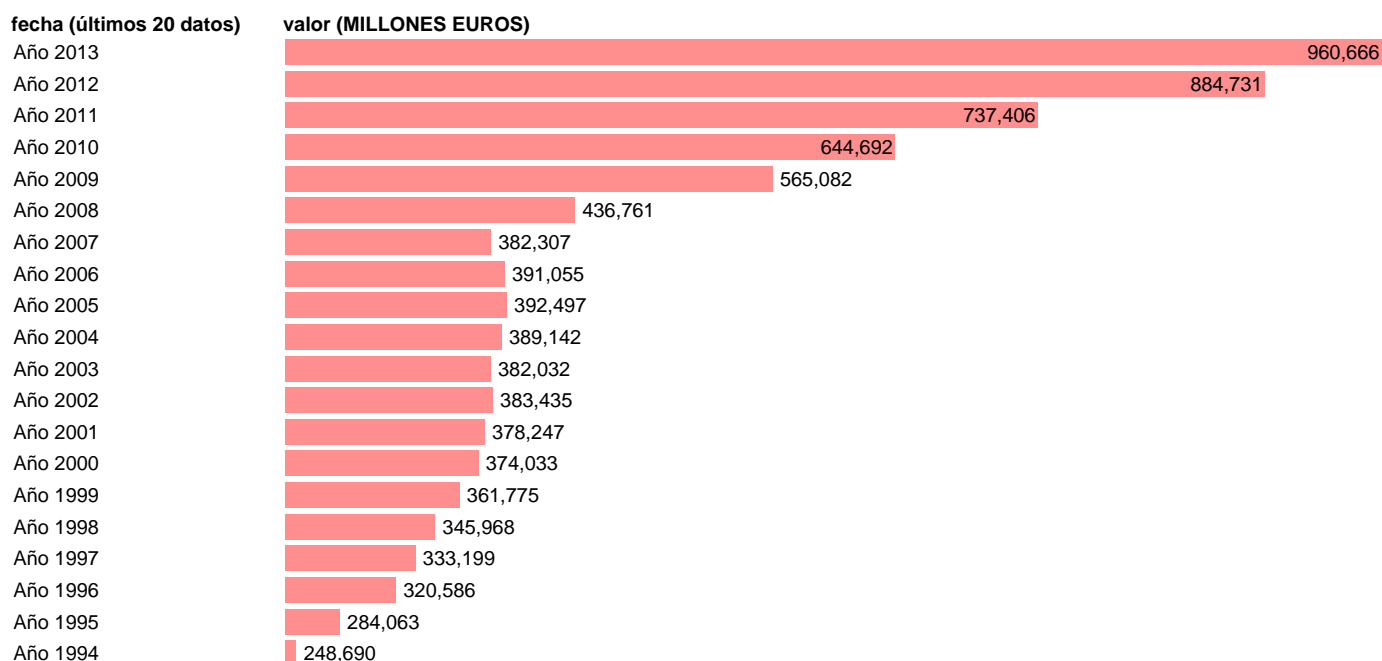

TOTAL AA.PP.- DEUDA EN CIRCULACIÓN (PDE)

Estadística: [TOTAL AA.PP.- DEUDA EN CIRCULACIÓN \(PDE\)](#)

Enlace permanente (Permalink): <https://tematicas.org/M1/770a0090001/>

Fuente: **IGAE e INE.**
Frecuencia: **Anual.**
Unidades: **MILLONES EUROS.**

Datos disponibles desde **Año 1994** hasta **Año 2013**.
Valor más alto alcanzado en Año 2013: **960666**.
Valor más bajo alcanzado en Año 1994: **248690**.

[Pulse aquí](#) para acceder a los datos completos actualizados y a la representación gráfica estadística.