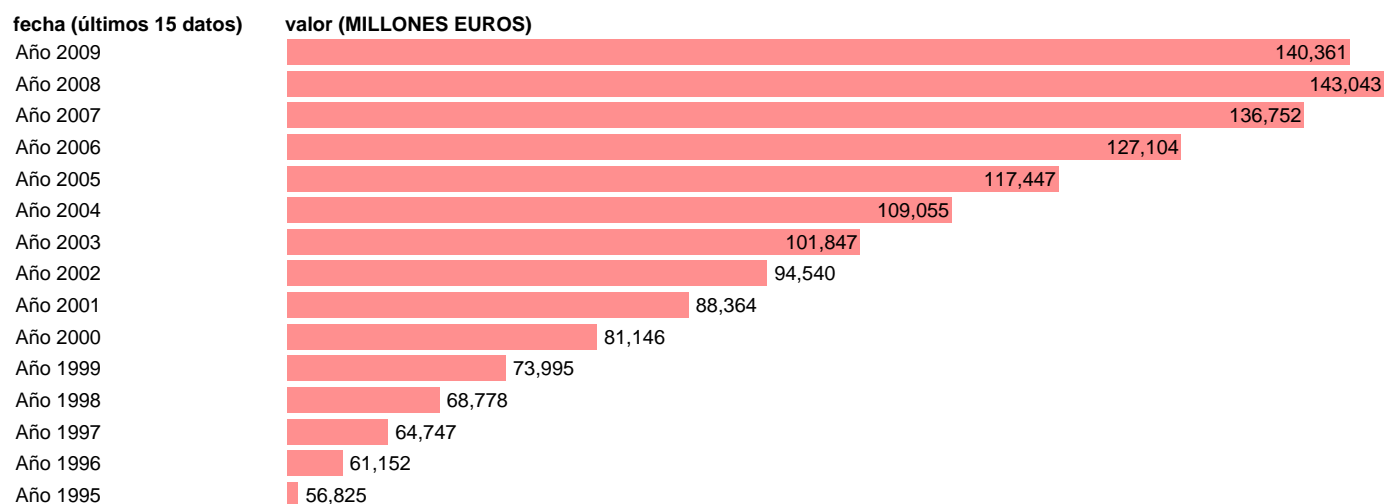

## TOTAL AA.PP. - COTIZACIONES SOCIALES

Estadística: [TOTAL AA.PP. - COTIZACIONES SOCIALES](#)

Enlace permanente (Permalink): <https://tematicas.org/M1/7601060/>

Notas: **SEC 95. BASE 2000**

Fuente: **EUROSTAT.**

Frecuencia: **Anual.**

Unidades: **MILLONES EUROS.**

Datos disponibles desde **Año 1995** hasta **Año 2009**.

Valor más alto alcanzado en Año 2008: **143043**.

Valor más bajo alcanzado en Año 1995: **56825**.