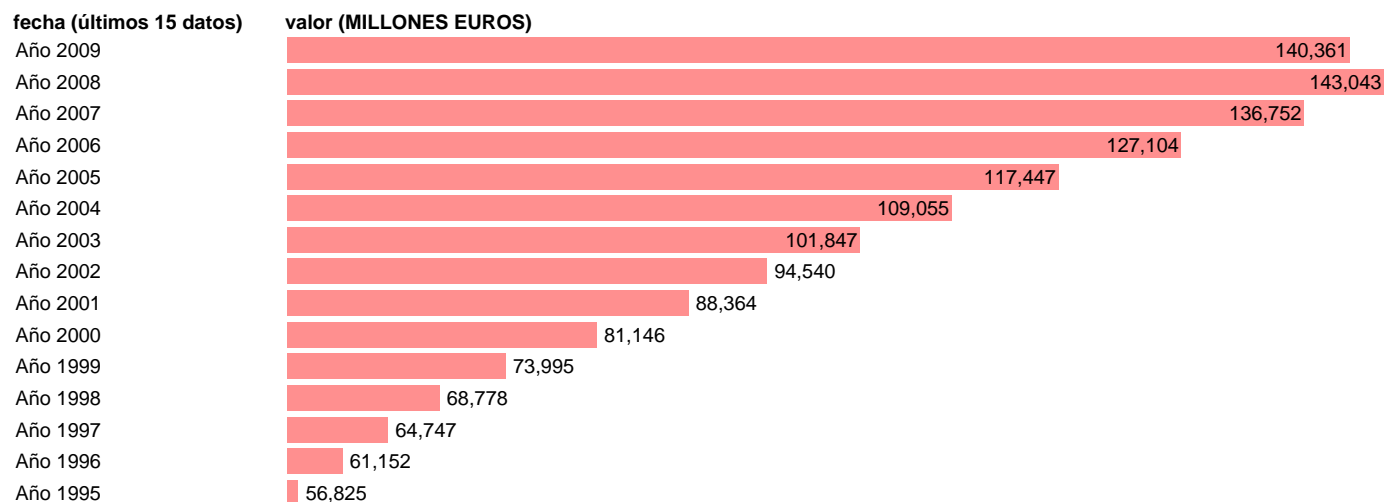

TOTAL AA.PP. - COTIZACIONES SOCIALES

Estadística: [TOTAL AA.PP. - COTIZACIONES SOCIALES](#)

Enlace permanente (Permalink): <https://tematicas.org/M1/7h6a01060/>

Notas: **SEC 95. BASE 2000**

Fuente: **EUROSTAT.**

Frecuencia: **Anual.**

Unidades: **MILLONES EUROS.**

Datos disponibles desde **Año 1995** hasta **Año 2009**.

Valor más alto alcanzado en Año 2008: **143043**.

Valor más bajo alcanzado en Año 1995: **56825**.