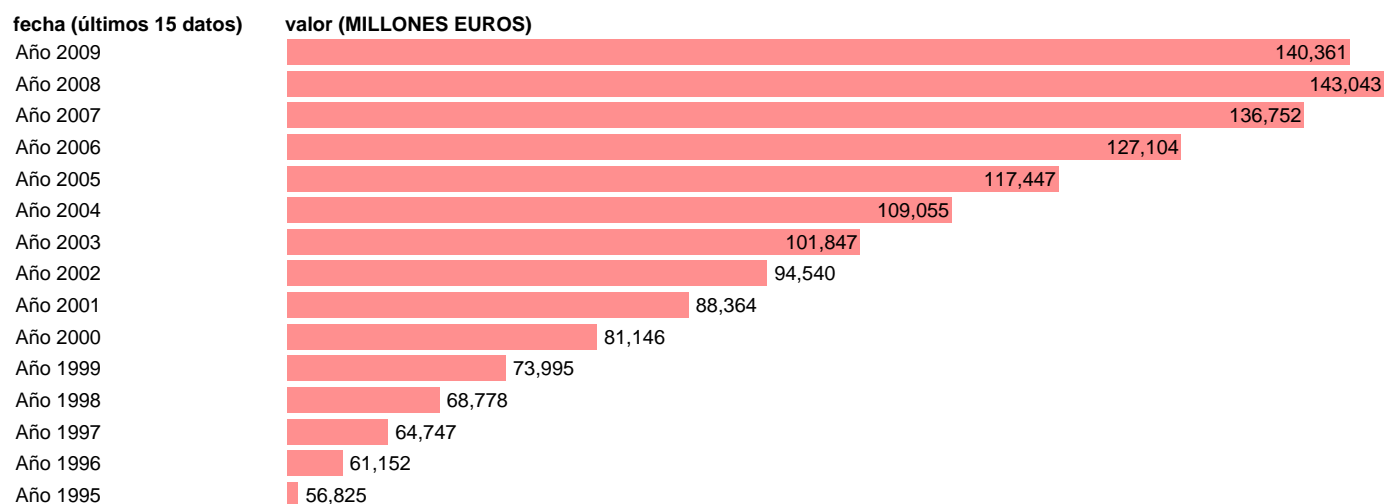

TOTAL AA.PP. - COTIZACIONES SOCIALES

Estadística: [TOTAL AA.PP. - COTIZACIONES SOCIALES](#)

Enlace permanente (Permalink): <https://tematicas.org/M1/7h601060/>

Notas: **SEC 95. BASE 2000**

Fuente: **EUROSTAT.**

Frecuencia: **Anual.**

Unidades: **MILLONES EUROS.**

Datos disponibles desde **Año 1995** hasta **Año 2009**.

Valor más alto alcanzado en Año 2008: **143043**.

Valor más bajo alcanzado en Año 1995: **56825**.