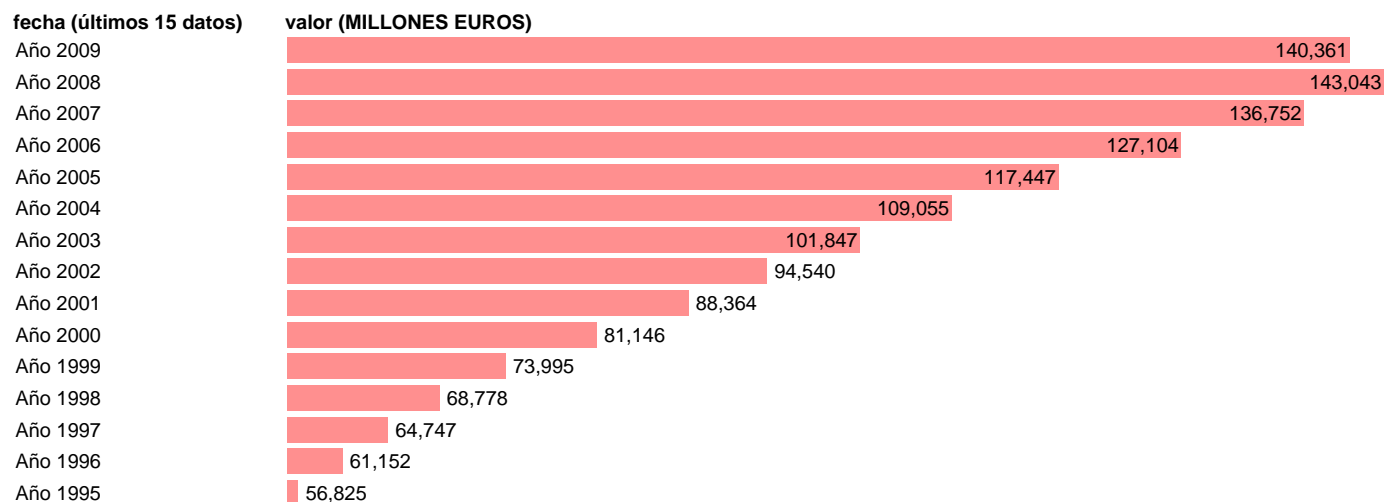

## TOTAL AA.PP. - COTIZACIONES SOCIALES

Estadística: [TOTAL AA.PP. - COTIZACIONES SOCIALES](#)

Enlace permanente (Permalink): <https://tematicas.org/M1/76a01060/>

Notas: **SEC 95. BASE 2000**

Fuente: **EUROSTAT.**

Frecuencia: **Anual.**

Unidades: **MILLONES EUROS.**

Datos disponibles desde **Año 1995** hasta **Año 2009**.

Valor más alto alcanzado en Año 2008: **143043**.

Valor más bajo alcanzado en Año 1995: **56825**.