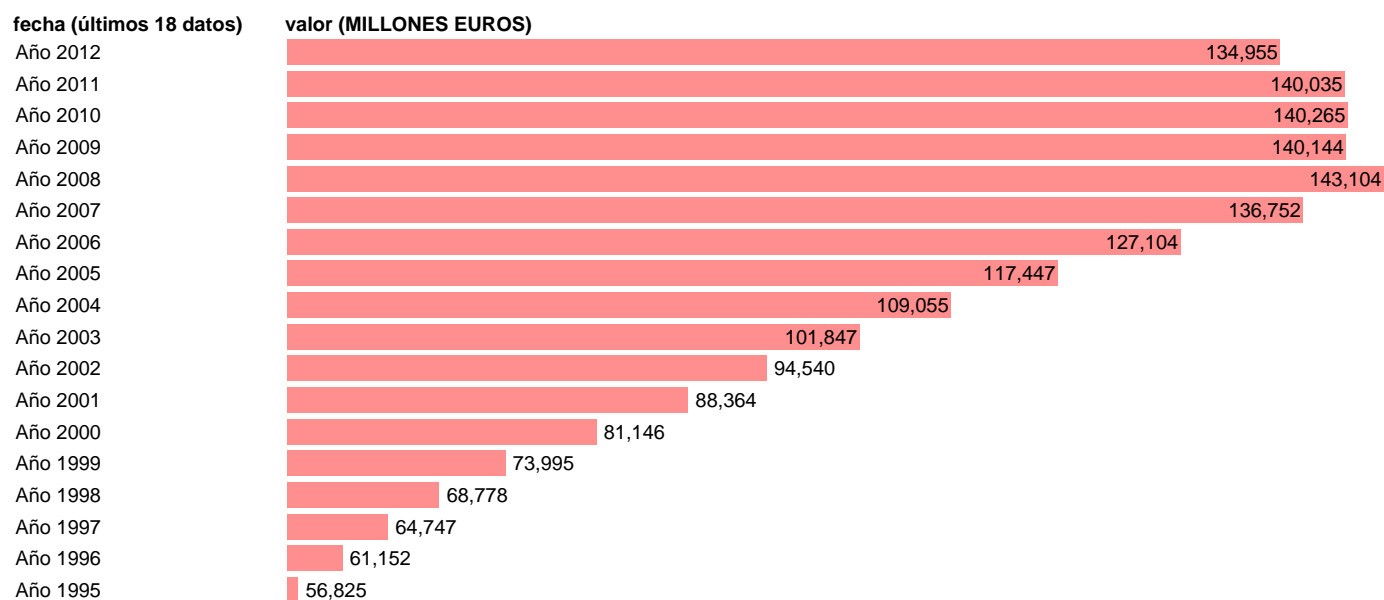

TOTAL AA.PP. - COTIZACIONES SOCIALES

Estadística: [TOTAL AA.PP. - COTIZACIONES SOCIALES](#)

Enlace permanente (Permalink): <https://tematicas.org/M1/7701060/>

Notas: **SEC 95. BASE 2008**

Fuente: **IGAE.**

Frecuencia: **Anual.**

Unidades: **MILLONES EUROS.**

Datos disponibles desde **Año 1995** hasta **Año 2012**.

Valor más alto alcanzado en Año 2008: **143104**.

Valor más bajo alcanzado en Año 1995: **56825**.