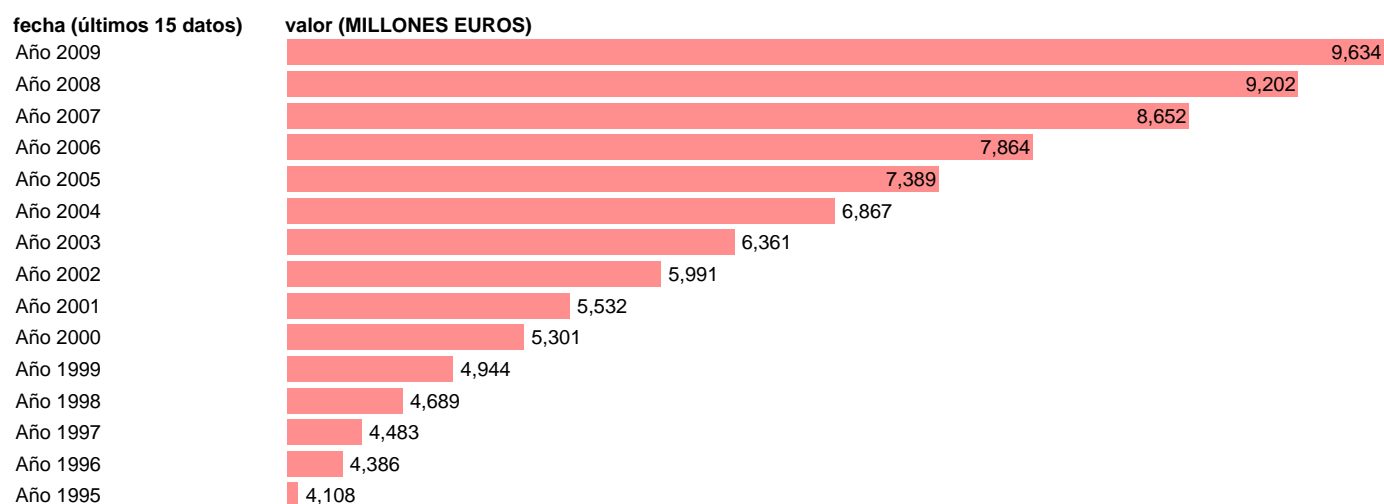

TOTAL AA.PP. - COTIZACIONES SOCIALES IMPUTADAS

Estadística: [TOTAL AA.PP. - COTIZACIONES SOCIALES IMPUTADAS](#)

Enlace permanente (Permalink): <https://tematicas.org/M1/7601062/>

Notas: **SEC 95. BASE 2000**

Fuente: **EUROSTAT.**

Frecuencia: **Anual.**

Unidades: **MILLONES EUROS.**

Datos disponibles desde **Año 1995** hasta **Año 2009**.

Valor más alto alcanzado en Año 2009: **9634**.

Valor más bajo alcanzado en Año 1995: **4108**.

[Pulse aquí](#) para acceder a los datos completos actualizados y a la representación gráfica estadística.