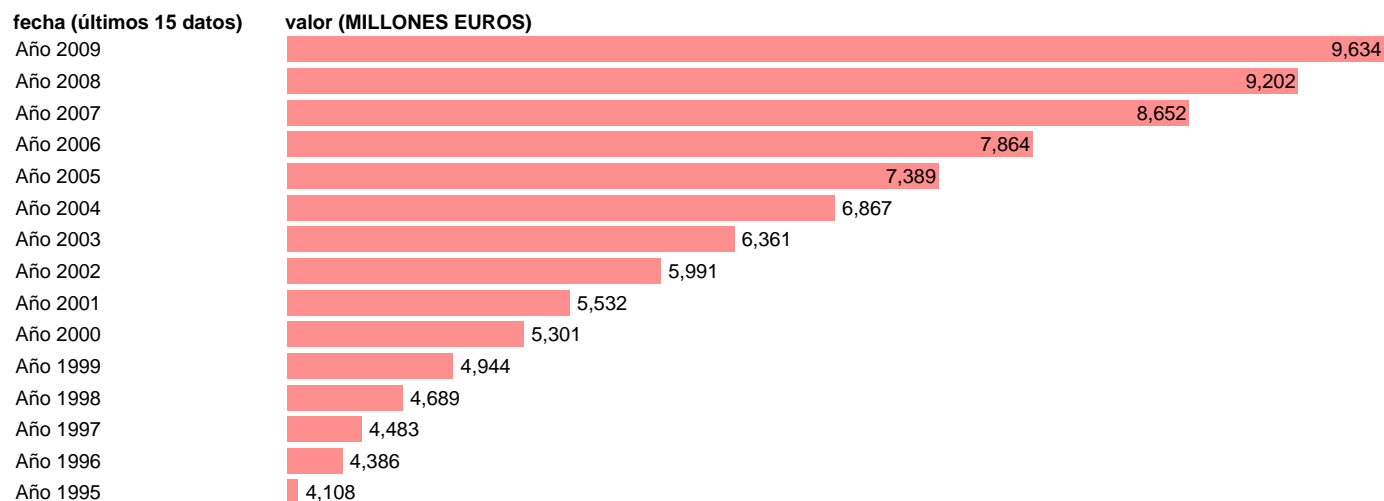

TOTAL AA.PP. - COTIZACIONES SOCIALES IMPUTADAS

Estadística: [TOTAL AA.PP. - COTIZACIONES SOCIALES IMPUTADAS](#)

Enlace permanente (Permalink): <https://tematicas.org/M1/7h6a01062/>

Notas: **SEC 95. BASE 2000**

Fuente: **EUROSTAT.**

Frecuencia: **Anual.**

Unidades: **MILLONES EUROS.**

Datos disponibles desde **Año 1995** hasta **Año 2009**.

Valor más alto alcanzado en Año 2009: **9634**.

Valor más bajo alcanzado en Año 1995: **4108**.

[Pulse aquí](#) para acceder a los datos completos actualizados y a la representación gráfica estadística.