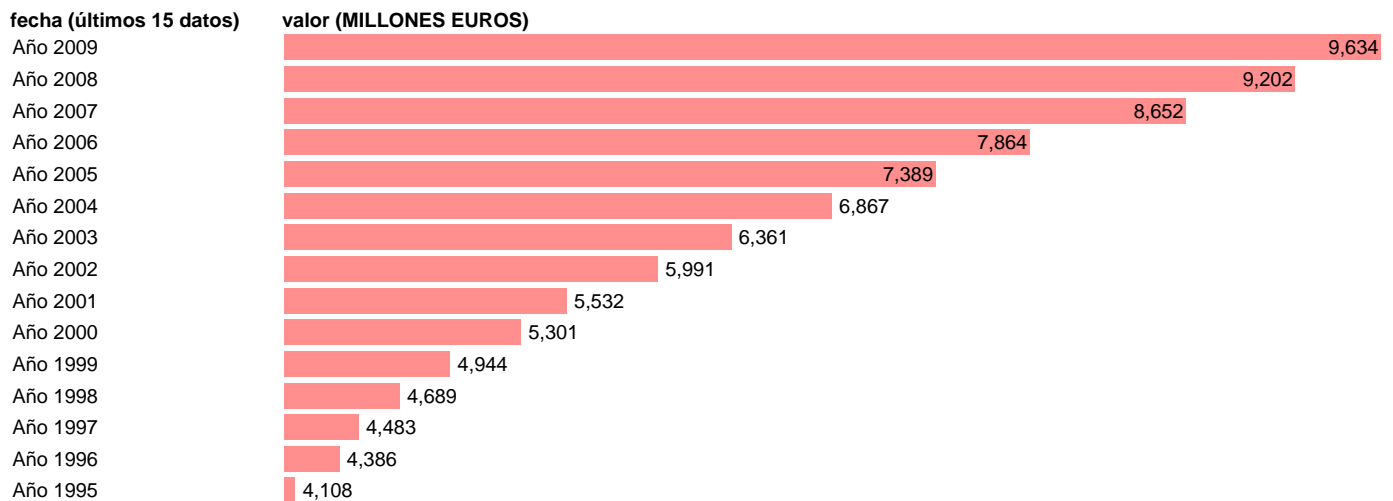

## TOTAL AA.PP. - COTIZACIONES SOCIALES IMPUTADAS

Estadística: [TOTAL AA.PP. - COTIZACIONES SOCIALES IMPUTADAS](#)

Enlace permanente (Permalink): <https://tematicas.org/M1/7h601062/>

Notas: **SEC 95. BASE 2000**

Fuente: **EUROSTAT.**

Frecuencia: **Anual.**

Unidades: **MILLONES EUROS.**

Datos disponibles desde **Año 1995** hasta **Año 2009**.

Valor más alto alcanzado en Año 2009: **9634**.

Valor más bajo alcanzado en Año 1995: **4108**.

[Pulse aquí](#) para acceder a los datos completos actualizados y a la representación gráfica estadística.