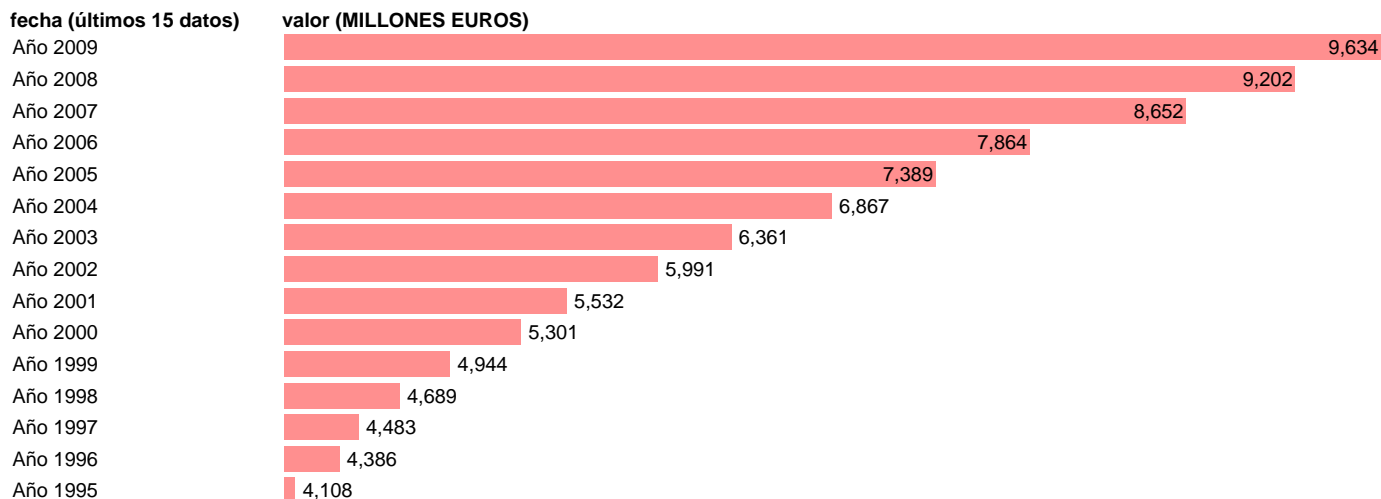

TOTAL AA.PP. - COTIZACIONES SOCIALES IMPUTADAS

Estadística: [TOTAL AA.PP. - COTIZACIONES SOCIALES IMPUTADAS](#)

Enlace permanente (Permalink): <https://tematicas.org/M1/76a01062/>

Notas: **SEC 95. BASE 2000**

Fuente: **EUROSTAT.**

Frecuencia: **Anual.**

Unidades: **MILLONES EUROS.**

Datos disponibles desde **Año 1995** hasta **Año 2009**.

Valor más alto alcanzado en Año 2009: **9634**.

Valor más bajo alcanzado en Año 1995: **4108**.

[Pulse aquí](#) para acceder a los datos completos actualizados y a la representación gráfica estadística.