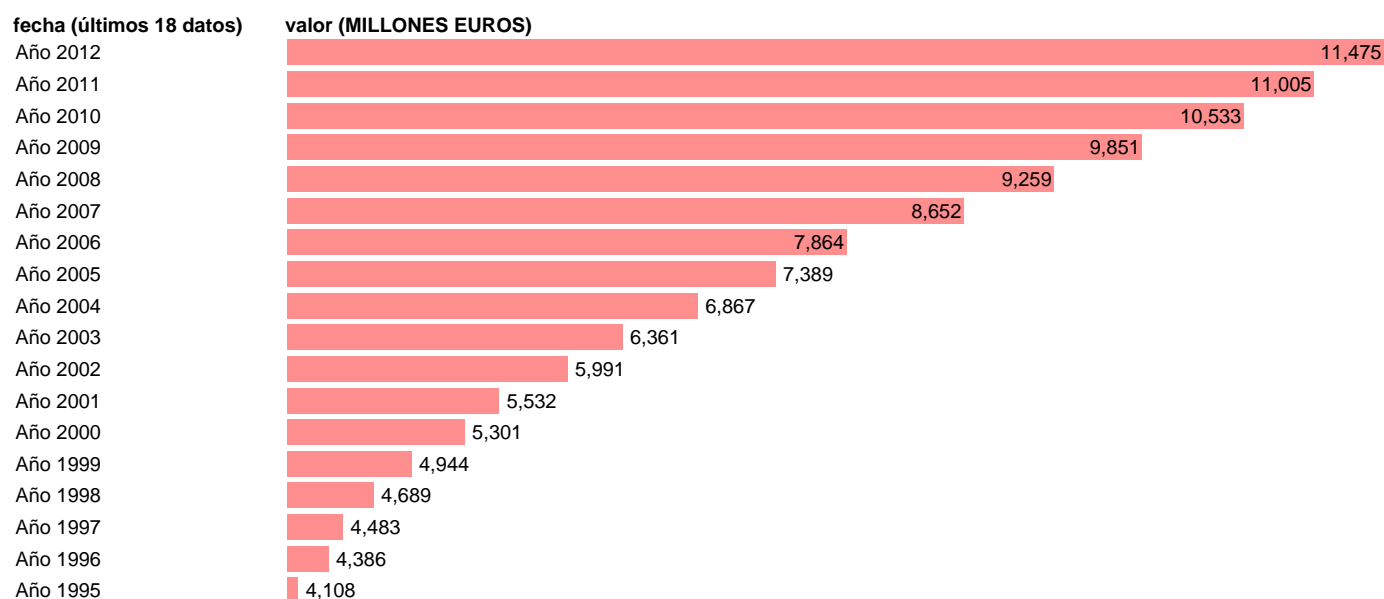

TOTAL AA.PP. - COTIZACIONES SOCIALES IMPUTADAS

Estadística: [TOTAL AA.PP. - COTIZACIONES SOCIALES IMPUTADAS](#)

Enlace permanente (Permalink): <https://tematicas.org/M1/7701062/>

Notas: **SEC 95. BASE 2008**

Fuente: **IGAE.**

Frecuencia: **Anual.**

Unidades: **MILLONES EUROS.**

Datos disponibles desde **Año 1995** hasta **Año 2012**.

Valor más alto alcanzado en Año 2012: **11475**.

Valor más bajo alcanzado en Año 1995: **4108**.

[Pulse aquí](#) para acceder a los datos completos actualizados y a la representación gráfica estadística.