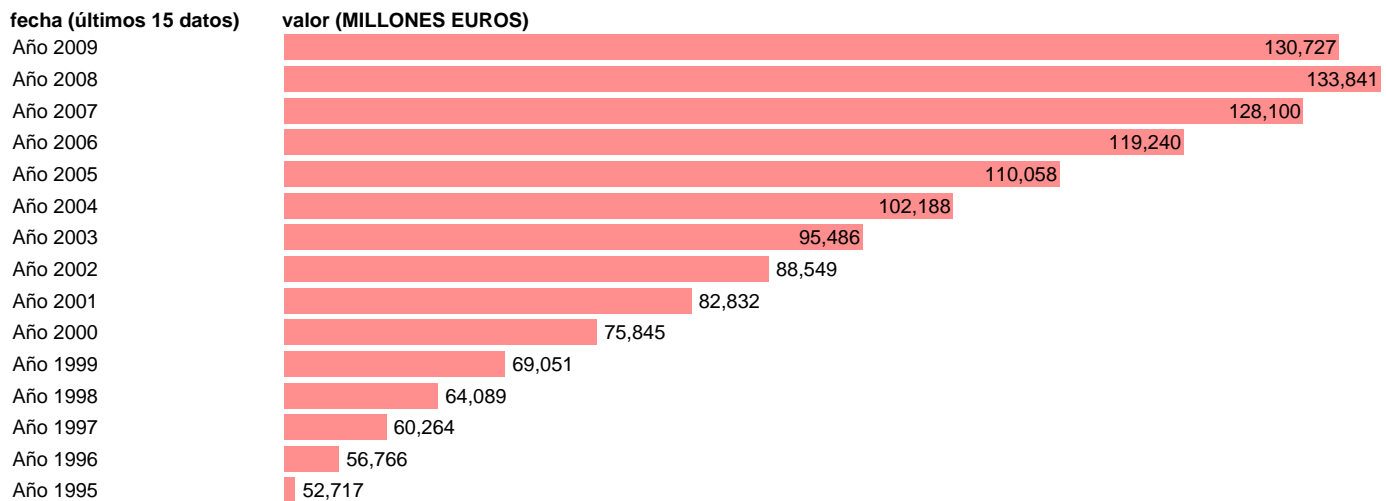

TOTAL AA.PP. - COTIZACIONES SOCIALES EFECTIVAS

Estadística: [TOTAL AA.PP. - COTIZACIONES SOCIALES EFECTIVAS](#)

Enlace permanente (Permalink): <https://tematicas.org/M1/7601061/>

Notas: **SEC 95. BASE 2000**

Fuente: **EUROSTAT.**

Frecuencia: **Anual.**

Unidades: **MILLONES EUROS.**

Datos disponibles desde **Año 1995** hasta **Año 2009**.

Valor más alto alcanzado en Año 2008: **133841**.

Valor más bajo alcanzado en Año 1995: **52717**.

[Pulse aquí](#) para acceder a los datos completos actualizados y a la representación gráfica estadística.