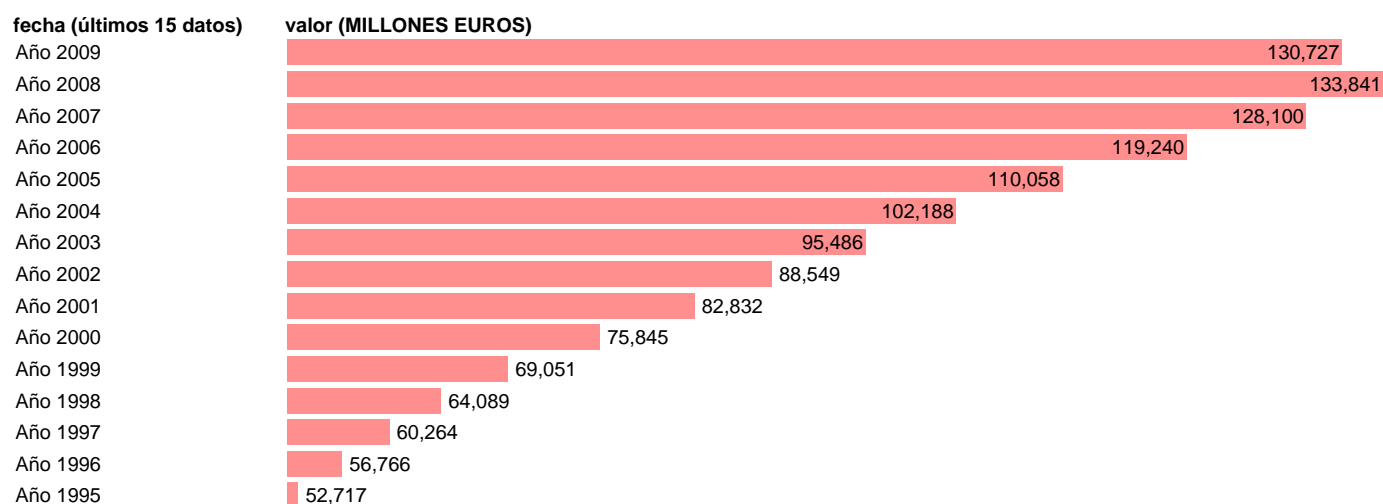

TOTAL AA.PP. - COTIZACIONES SOCIALES EFECTIVAS

Estadística: [TOTAL AA.PP. - COTIZACIONES SOCIALES EFECTIVAS](#)

Enlace permanente (Permalink): <https://tematicas.org/M1/7h601061/>

Notas: **SEC 95. BASE 2000**

Fuente: **EUROSTAT.**

Frecuencia: **Anual.**

Unidades: **MILLONES EUROS.**

Datos disponibles desde **Año 1995** hasta **Año 2009**.

Valor más alto alcanzado en Año 2008: **133841**.

Valor más bajo alcanzado en Año 1995: **52717**.

[Pulse aquí](#) para acceder a los datos completos actualizados y a la representación gráfica estadística.