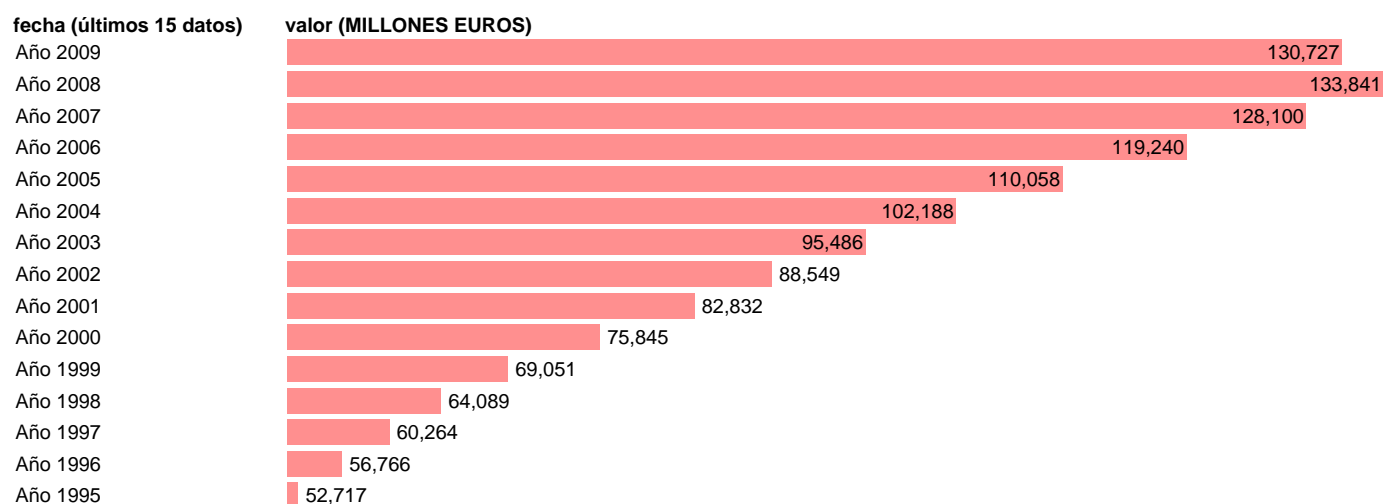

## TOTAL AA.PP. - COTIZACIONES SOCIALES EFECTIVAS

Estadística: [TOTAL AA.PP. - COTIZACIONES SOCIALES EFECTIVAS](#)

Enlace permanente (Permalink): <https://tematicas.org/M1/76a01061/>

Notas: **SEC 95. BASE 2000**

Fuente: **EUROSTAT.**

Frecuencia: **Anual.**

Unidades: **MILLONES EUROS.**

Datos disponibles desde **Año 1995** hasta **Año 2009**.

Valor más alto alcanzado en Año 2008: **133841**.

Valor más bajo alcanzado en Año 1995: **52717**.

[Pulse aquí](#) para acceder a los datos completos actualizados y a la representación gráfica estadística.