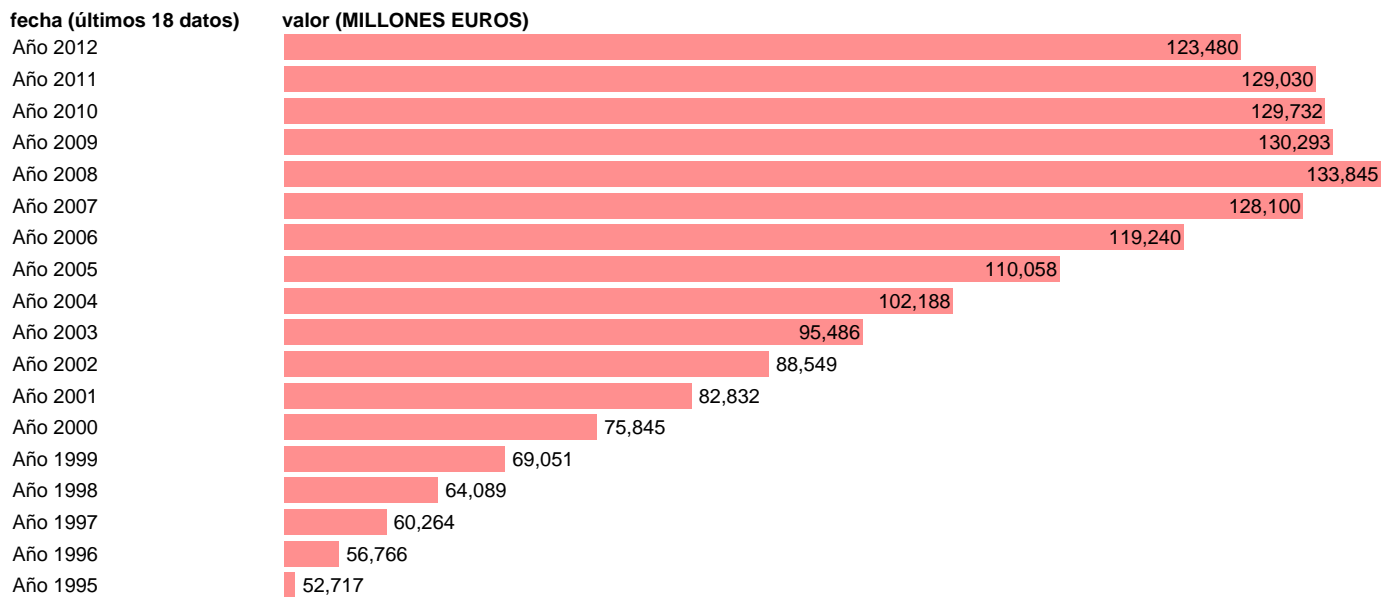

TOTAL AA.PP. - COTIZACIONES SOCIALES EFECTIVAS

Estadística: [TOTAL AA.PP. - COTIZACIONES SOCIALES EFECTIVAS](#)

Enlace permanente (Permalink): <https://tematicas.org/M1/7701061/>

Notas: **SEC 95. BASE 2008**

Fuente: **IGAE.**

Frecuencia: **Anual.**

Unidades: **MILLONES EUROS.**

Datos disponibles desde **Año 1995** hasta **Año 2012**.

Valor más alto alcanzado en Año 2008: **133845**.

Valor más bajo alcanzado en Año 1995: **52717**.

[Pulse aquí](#) para acceder a los datos completos actualizados y a la representación gráfica estadística.