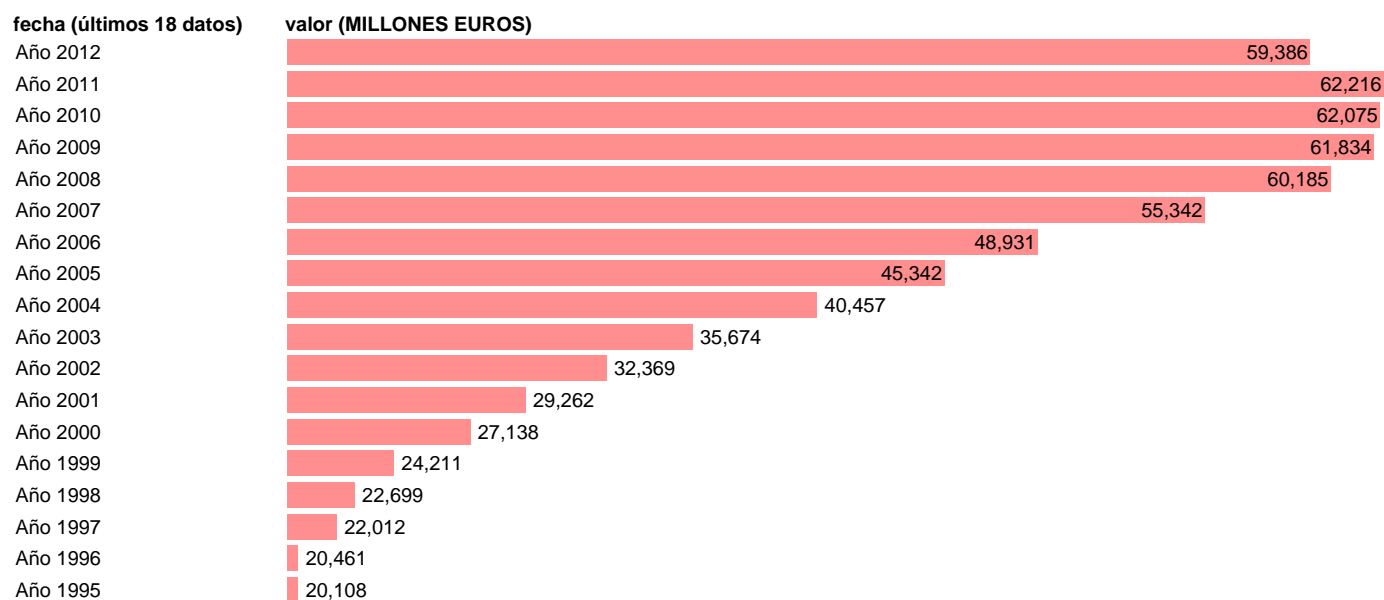

## TOTAL AA.PP. - CONSUMOS INTERMEDIOS

Estadística: [TOTAL AA.PP. - CONSUMOS INTERMEDIOS](#)

Enlace permanente (Permalink): <https://tematicas.org/M1/7702020/>

Notas: **SEC 95. BASE 2008**

Fuente: **IGAE.**

Frecuencia: **Anual.**

Unidades: **MILLONES EUROS.**

Datos disponibles desde **Año 1995** hasta **Año 2012**.

Valor más alto alcanzado en Año 2011: **62216**.

Valor más bajo alcanzado en Año 1995: **20108**.