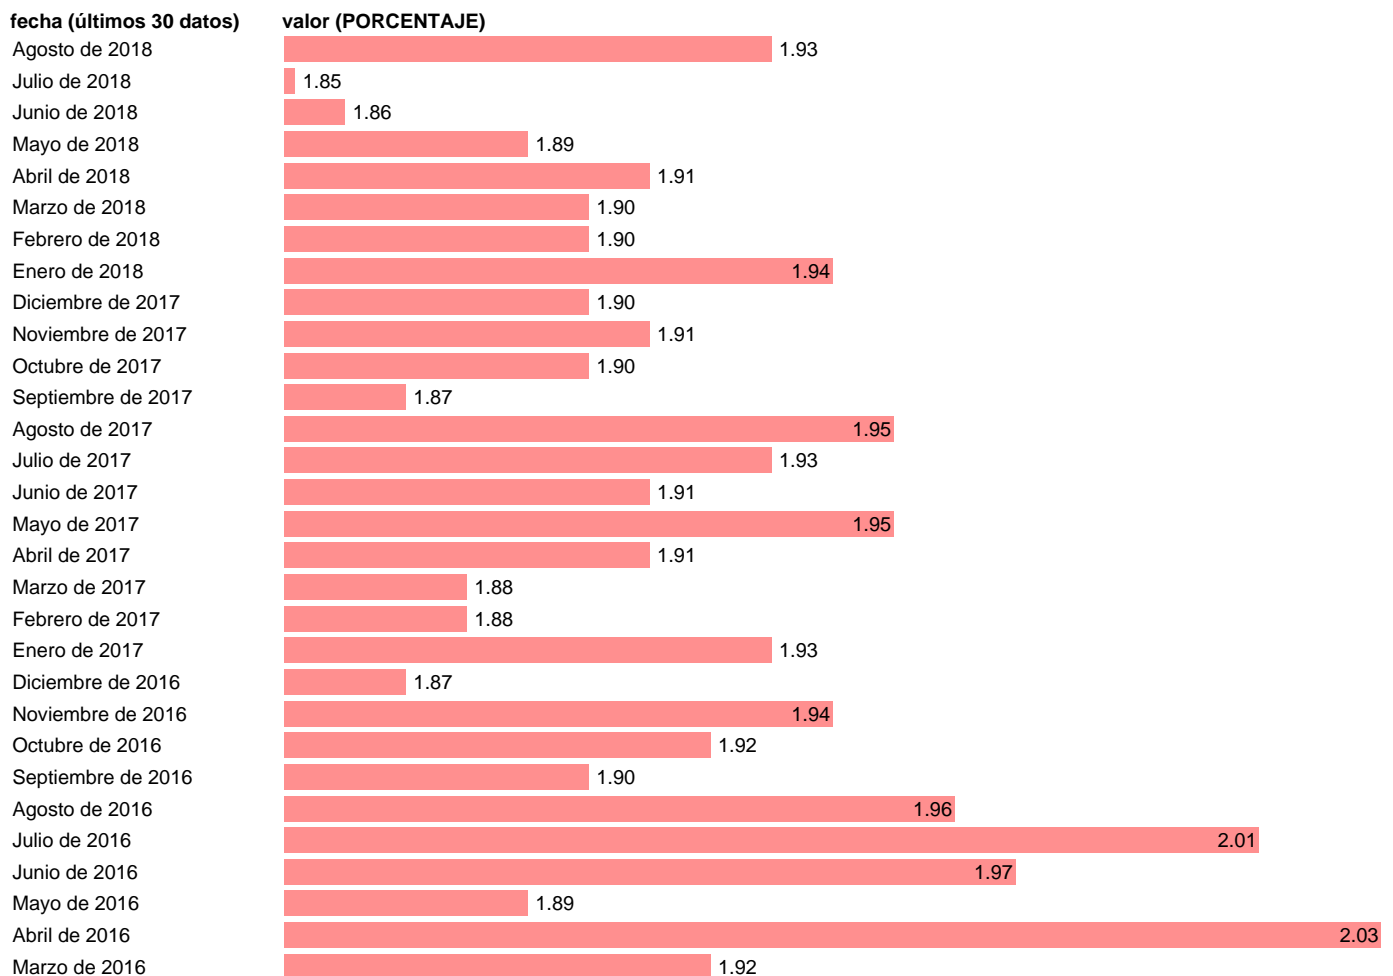

TIPOS REFERENCIA MERCADO HIPOTECARIO-TIPO ME VIVIENDA LIBRE + 3 AÑOS-CONJUNTO EN

Estadística: [TIPOS REFERENCIA MERCADO HIPOTECARIO-TIPO ME VIVIENDA LIBRE + 3 AÑOS-CONJUNTO EN](#)

Enlace permanente (Permalink): <https://tematicas.org/M1/8h61247/>

Fuente: **BANCO ESPAÑA**.
Frecuencia: **Mensual**.
Unidades: **PORCENTAJE**.

Datos disponibles desde **Noviembre de 1990** hasta **Agosto de 2018**.
Valor más alto alcanzado en Enero de 1991: **16.92**.
Valor más bajo alcanzado en Julio de 2018: **1.85**.