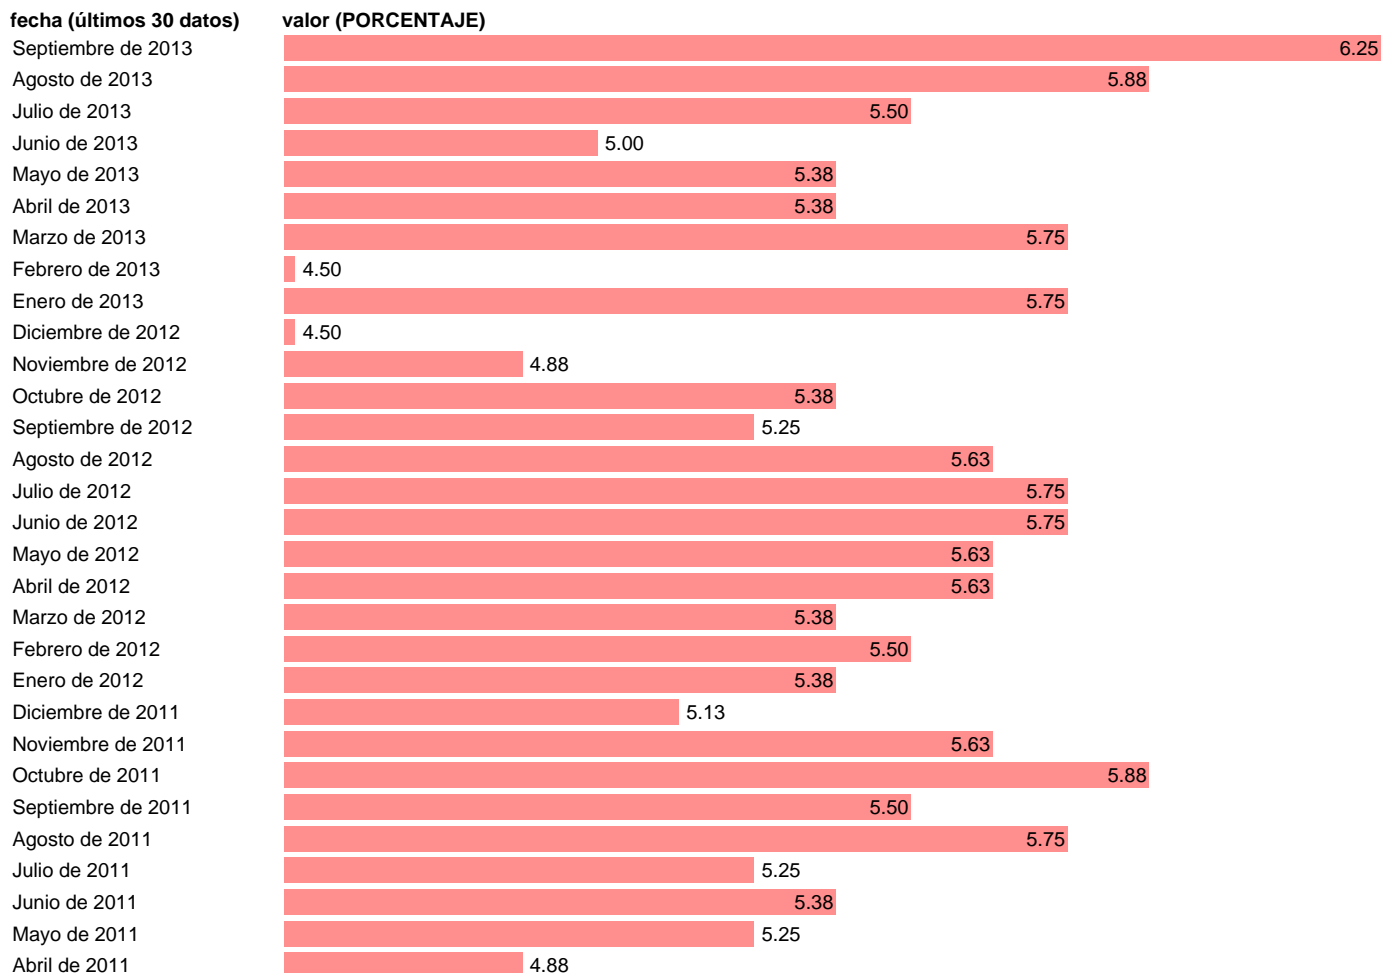

Fuente: **BANCO ESPAÑA.**

Frecuencia: **Mensual.**

Unidades: **PORCENTAJE.**

Datos disponibles desde **Enero de 1986** hasta **Septiembre de 2013.**

Valor más alto alcanzado en Diciembre de 1990: **16.**

Valor más bajo alcanzado en Julio de 2010: **4.13.**

[Pulse aquí](#) para acceder a los datos completos actualizados y a la representación gráfica estadística.