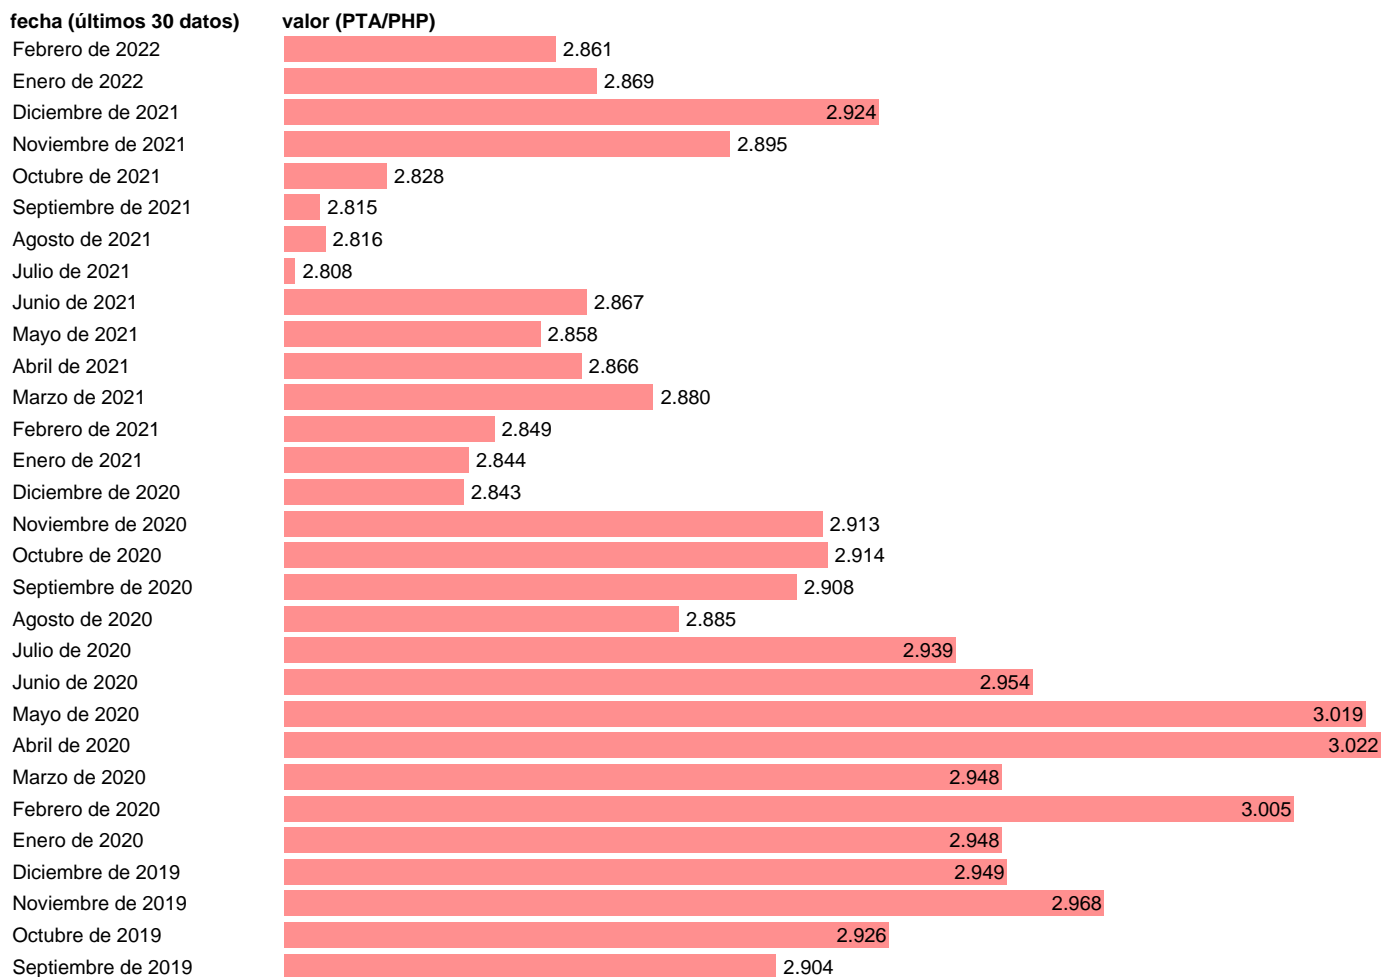

TIPO DE CAMBIO PESETA/PESO FILIPINO

Estadística: [TIPO DE CAMBIO PESETA/PESO FILIPINO](#)

Enlace permanente (Permalink): <https://tematicas.org/M1/8h70047/>

Fuente: **BANCO CENTRAL EUROPEO.**

Frecuencia: **Mensual.**

Unidades: **PTA/PHP.**

Datos disponibles desde **Enero de 1999** hasta **Febrero de 2022.**

Valor más alto alcanzado en Mayo de 2000: **4.384.**

Valor más bajo alcanzado en Diciembre de 2004: **2.209.**

[Pulse aquí](#) para acceder a los datos completos actualizados y a la representación gráfica estadística.