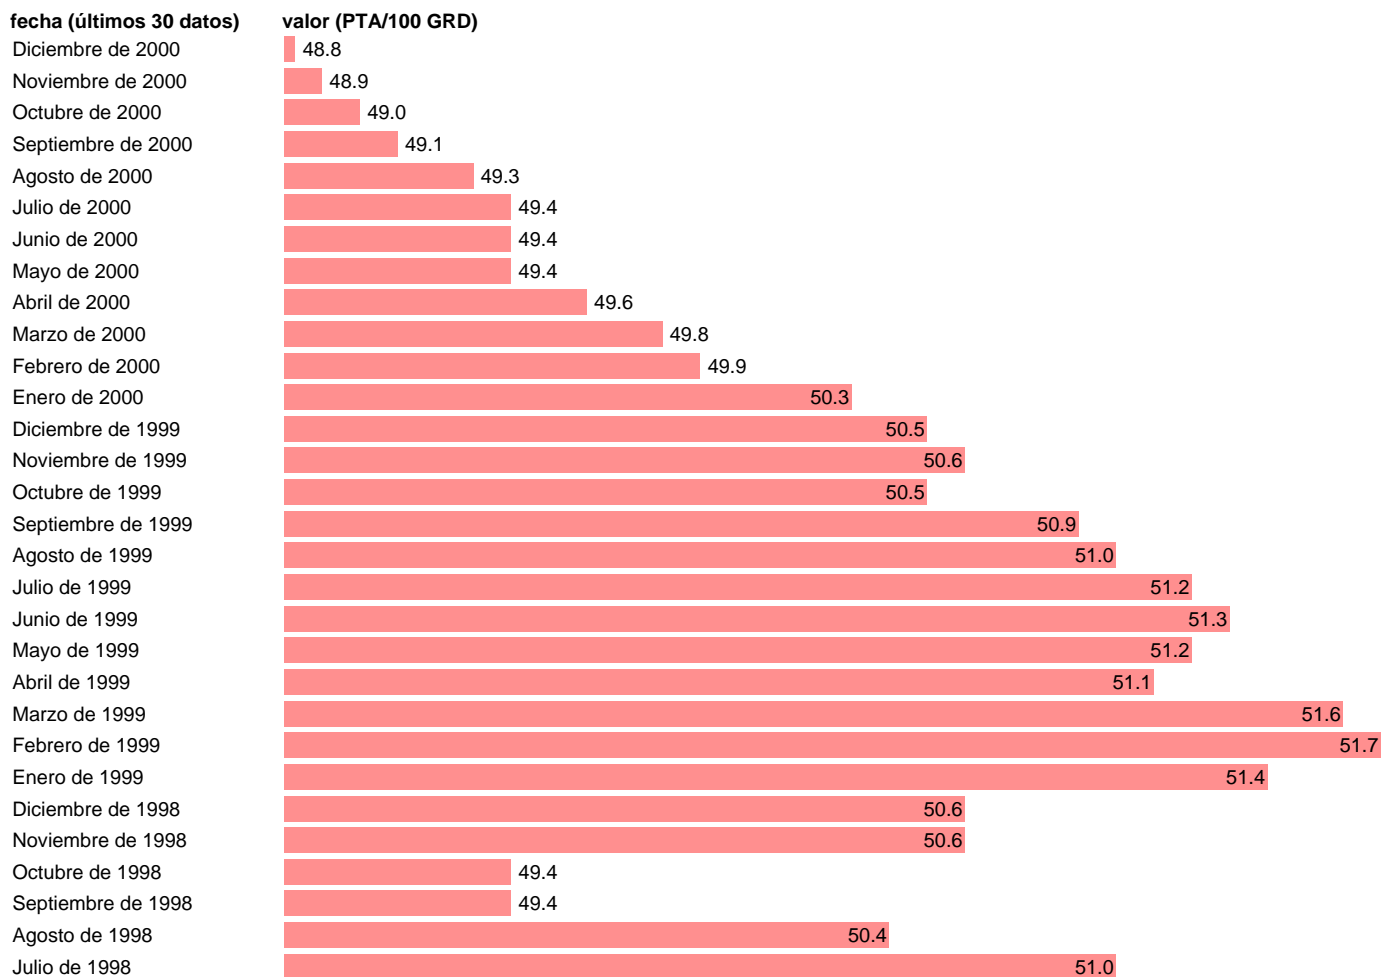

TIPO DE CAMBIO PESETA/DRACMA GRIEGO

Estadística: [TIPO DE CAMBIO PESETA/DRACMA GRIEGO](#)

Enlace permanente (Permalink): <https://tematicas.org/M1/870005/>

Fuente: **BANCO ESPAÑA.**

Frecuencia: **Mensual.**

Unidades: **PTA/100 GRD.**

Datos disponibles desde **Enero de 1959** hasta **Diciembre de 2000.**

Valor más alto alcanzado en Noviembre de 1969: **233.3.**

Valor más bajo alcanzado en Abril de 1998: **48.7.**

[Pulse aquí](#) para acceder a los datos completos actualizados y a la representación gráfica estadística.