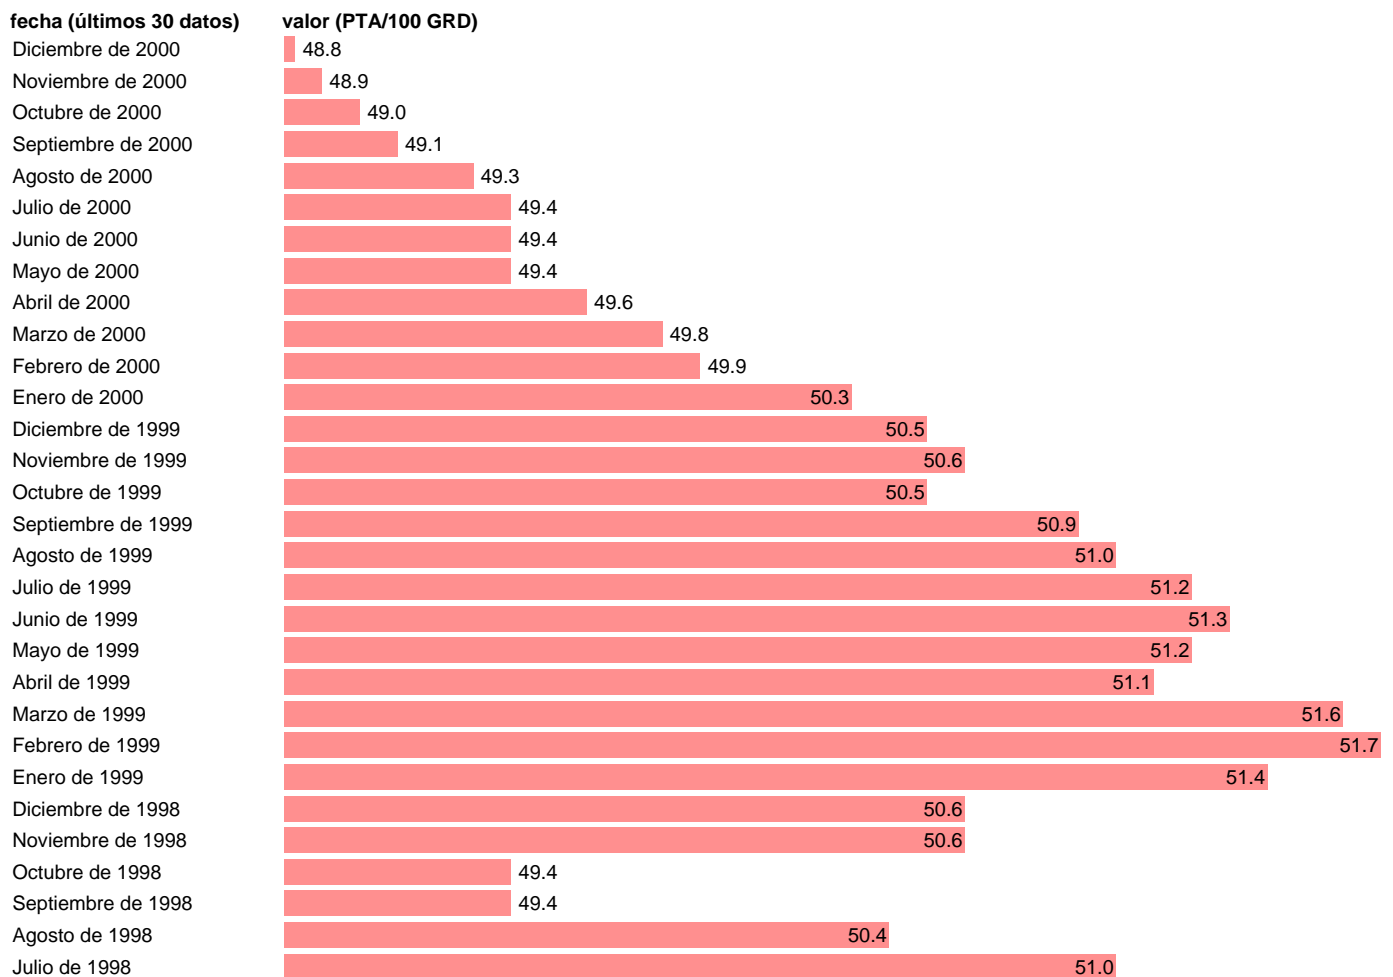

## TIPO DE CAMBIO PESETA/DRACMA GRIEGO

Estadística: [TIPO DE CAMBIO PESETA/DRACMA GRIEGO](#)

Enlace permanente (Permalink): <https://tematicas.org/M1/8h70005/>

Fuente: **BANCO ESPAÑA.**

Frecuencia: **Mensual.**

Unidades: **PTA/100 GRD.**

Datos disponibles desde **Enero de 1959** hasta **Diciembre de 2000.**

Valor más alto alcanzado en Noviembre de 1969: **233.3.**

Valor más bajo alcanzado en Abril de 1998: **48.7.**

[Pulse aquí](#) para acceder a los datos completos actualizados y a la representación gráfica estadística.