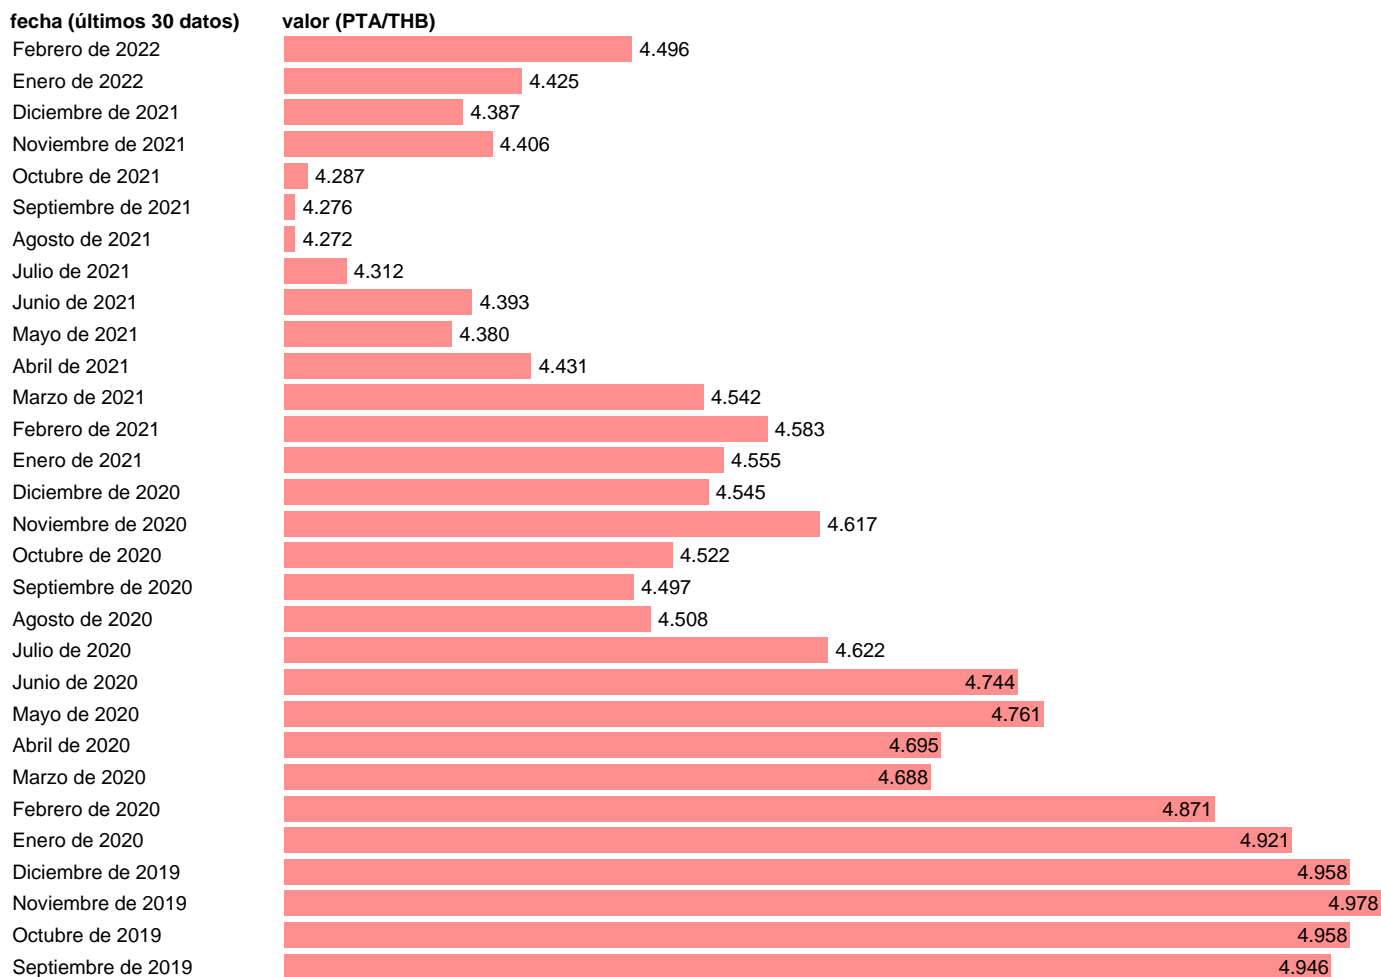

TIPO DE CAMBIO PESETA/BAHT TAILANDÉS

Estadística: [TIPO DE CAMBIO PESETA/BAHT TAILANDÉS](#)

Enlace permanente (Permalink): <https://tematicas.org/M1/8h70049/>

Fuente: **BANCO CENTRAL EUROPEO.**

Frecuencia: **Mensual.**

Unidades: **PTA/THB.**

Datos disponibles desde **Enero de 1999** hasta **Febrero de 2022**.

Valor más alto alcanzado en Noviembre de 2019: **4.978**.

Valor más bajo alcanzado en Julio de 2008: **3.15**.

[Pulse aquí](#) para acceder a los datos completos actualizados y a la representación gráfica estadística.