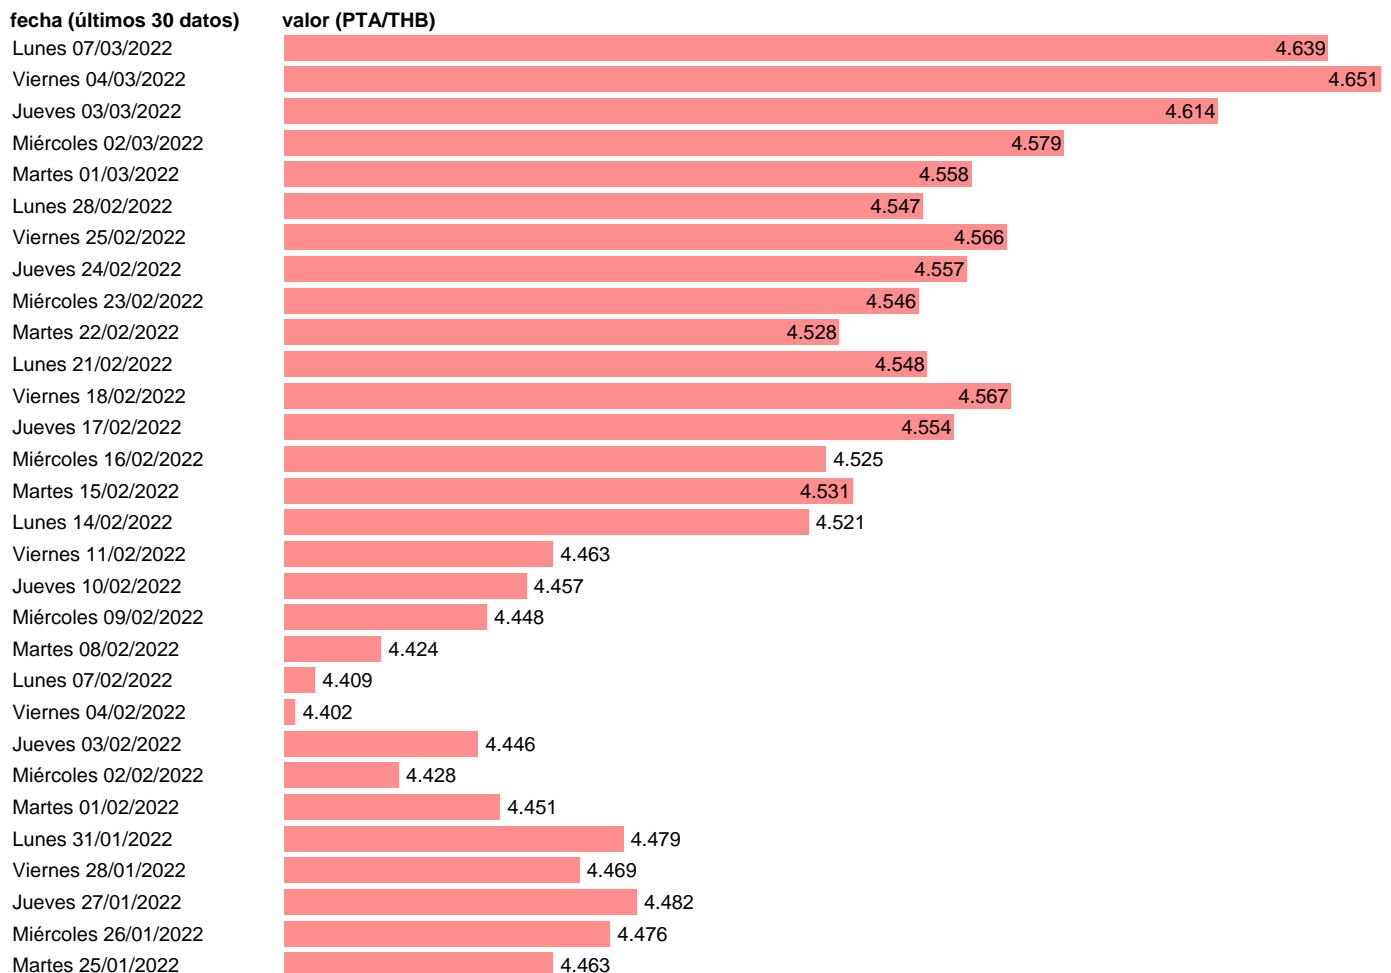

TIPO DE CAMBIO PESETA/BAHT TAILANDÉS - DATOS DIARIOS

Estadística: [TIPO DE CAMBIO PESETA/BAHT TAILANDÉS - DATOS DIARIOS](#)

Enlace permanente (Permalink): <https://tematicas.org/M1/870049q/>

Fuente: **BANCO CENTRAL EUROPEO.**

Frecuencia: **Diaria.**

Unidades: **PTA/THB.**

Datos disponibles desde **Viernes 01/04/2005** hasta **Lunes 07/03/2022**.

Valor más alto alcanzado en **Viernes 29/11/2019: 5.011.**

Valor más bajo alcanzado en **Martes 15/07/2008: 3.108.**

[Pulse aquí](#) para acceder a los datos completos actualizados y a la representación gráfica estadística.