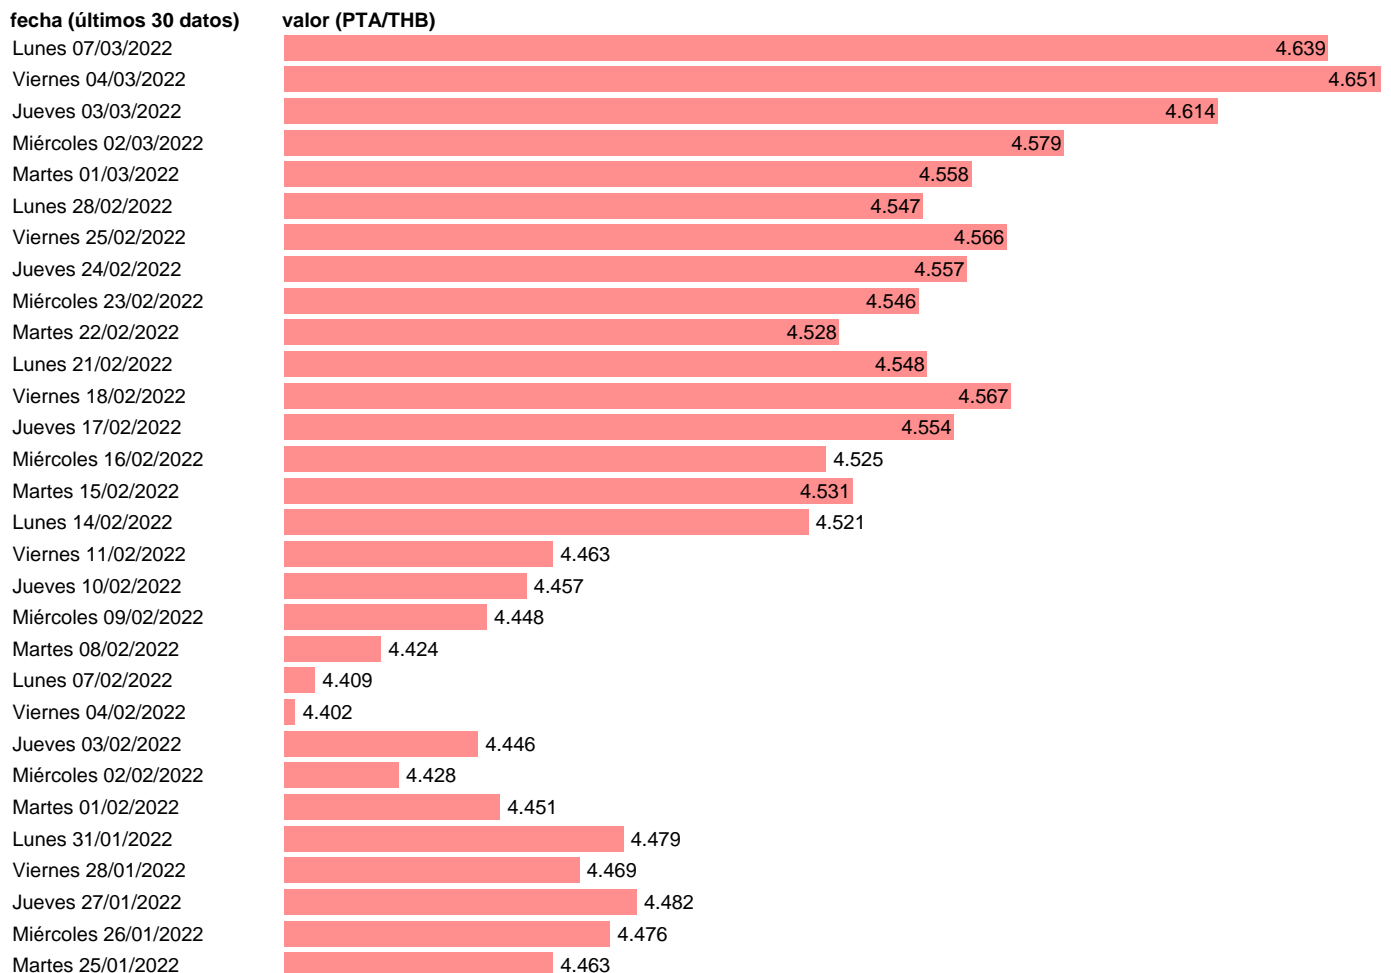

TIPO DE CAMBIO PESETA/BAHT TAILANDÉS - DATOS DIARIOS

Estadística: [TIPO DE CAMBIO PESETA/BAHT TAILANDÉS - DATOS DIARIOS](#)

Enlace permanente (Permalink): <https://tematicas.org/M1/8h70049q/>

Fuente: **BANCO CENTRAL EUROPEO.**

Frecuencia: **Diaria.**

Unidades: **PTA/THB.**

Datos disponibles desde **Viernes 01/04/2005** hasta **Lunes 07/03/2022**.

Valor más alto alcanzado en **Viernes 29/11/2019: 5.011.**

Valor más bajo alcanzado en **Martes 15/07/2008: 3.108.**

[Pulse aquí](#) para acceder a los datos completos actualizados y a la representación gráfica estadística.