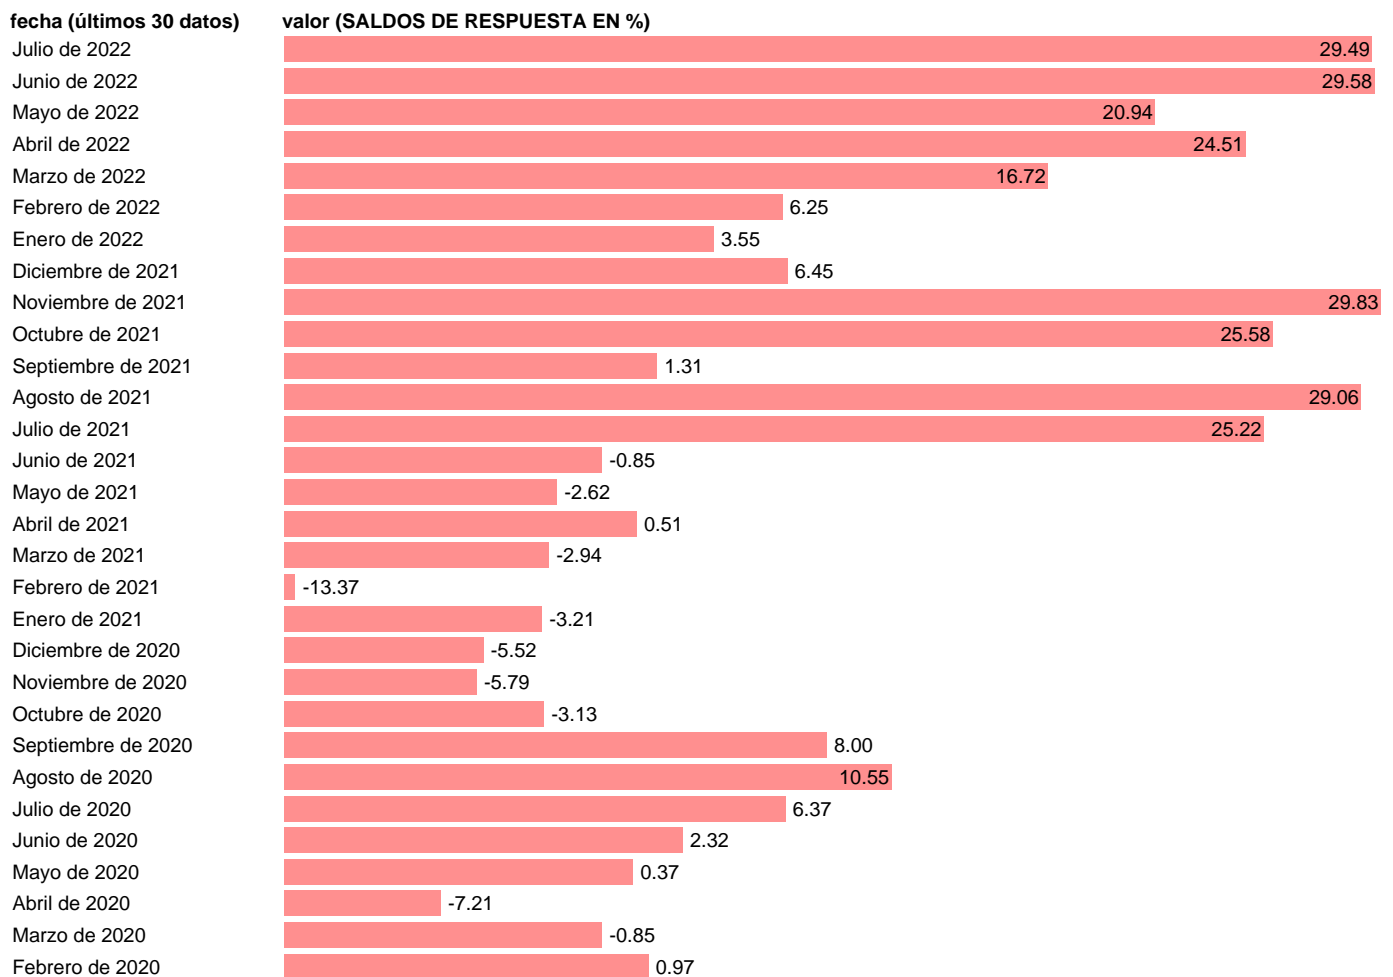

## ECC. TENDENCIA DE LOS PRECIOS. TOTAL.

Estadística: [ECC. TENDENCIA DE LOS PRECIOS. TOTAL.](#)

Enlace permanente (Permalink): <https://tematicas.org/M1/314200/>

Fuente: **MICT.**

Frecuencia: **Mensual.**

Unidades: **SALDOS DE RESPUESTA EN %.**

Datos disponibles desde **Enero de 1993** hasta **Julio de 2022**.

Valor más alto alcanzado en Agosto de 1999: **76.45**.

Valor más bajo alcanzado en Octubre de 2013: **-46.14**.