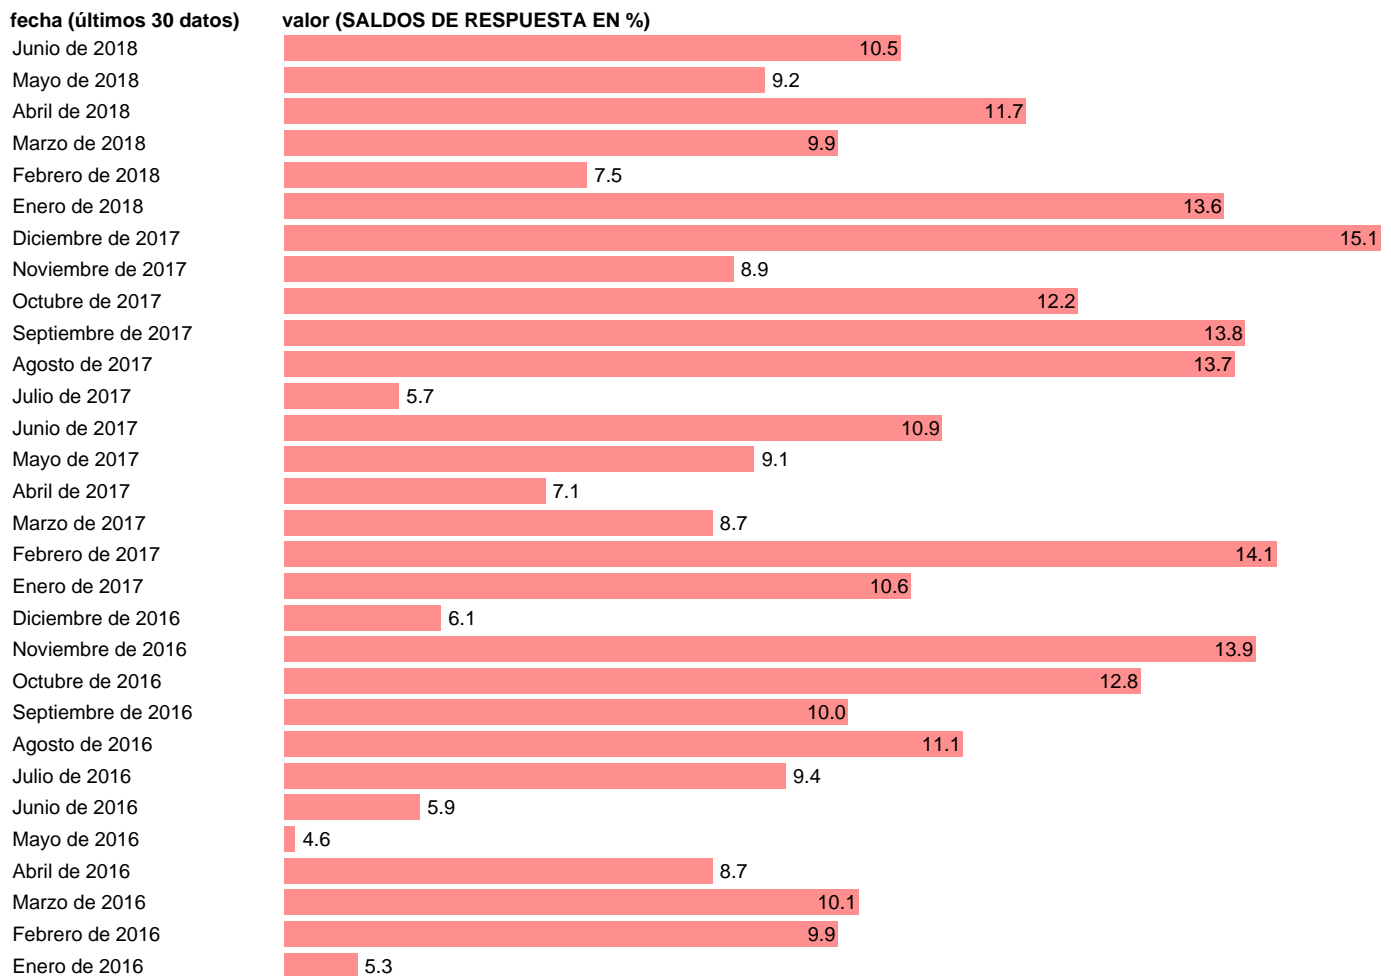

## TENDENCIA CARTERA DE PEDIDOS TOTAL CVE

Estadística: [TENDENCIA CARTERA DE PEDIDOS TOTAL CVE](#)

Enlace permanente (Permalink): <https://tematicas.org/M1/3h01200/>

Notas: **SALDOS DE RESPUESTA EN %**

Fuente: **MICT.**

Frecuencia: **Mensual.**

Unidades: **SALDOS DE RESPUESTA EN %.**

Datos disponibles desde **Enero de 1993** hasta **Junio de 2018**.

Valor más alto alcanzado en Noviembre de 1997: **15.3**.

Valor más bajo alcanzado en Diciembre de 2008: **-29.2**.

[Pulse aquí](#) para acceder a los datos completos actualizados y a la representación gráfica estadística.