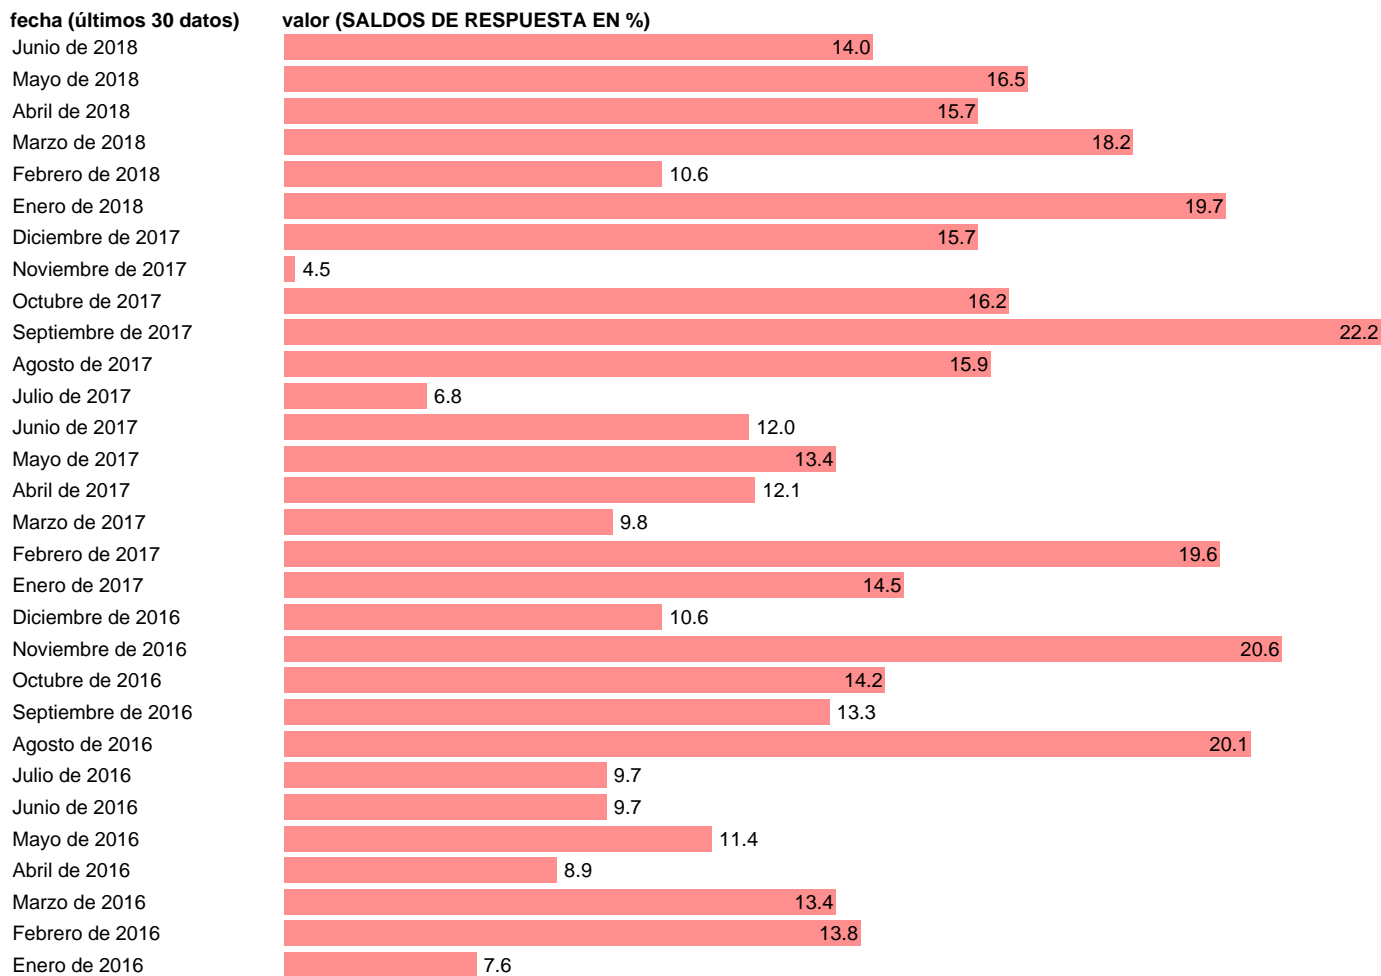

TENDENCIA CARTERA DE PEDIDOS. B.INTERMEDIOS CVE

Estadística: [TENDENCIA CARTERA DE PEDIDOS. B.INTERMEDIOS CVE](#)

Enlace permanente (Permalink): <https://tematicas.org/M1/3h01230/>

Notas: **SALDOS DE RESPUESTA EN %**

Fuente: **MICT.**

Frecuencia: **Mensual.**

Unidades: **SALDOS DE RESPUESTA EN %.**

Datos disponibles desde **Enero de 1993** hasta **Junio de 2018**.

Valor más alto alcanzado en Septiembre de 2017: **22.2**.

Valor más bajo alcanzado en Diciembre de 2008: **-35**.

[Pulse aquí](#) para acceder a los datos completos actualizados y a la representación gráfica estadística.