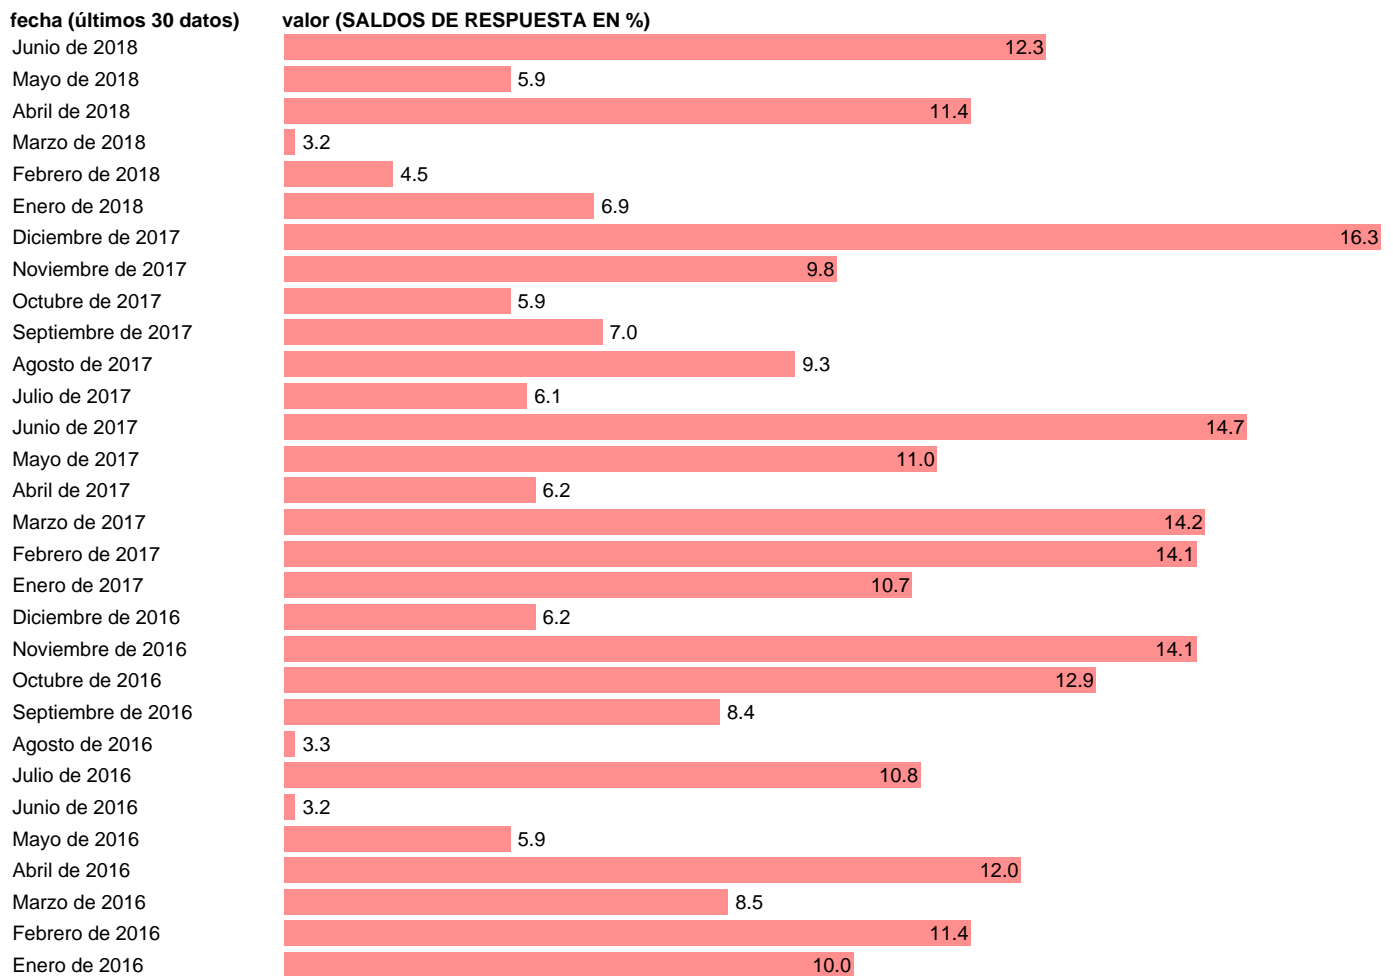

TENDENCIA CARTERA DE PEDIDOS. B. CONSUMO CVE

Estadística: [TENDENCIA CARTERA DE PEDIDOS. B. CONSUMO CVE](#)

Enlace permanente (Permalink): <https://tematicas.org/M1/3h01220/>

Notas: **SALDOS DE RESPUESTA EN %**

Fuente: **MICT.**

Frecuencia: **Mensual.**

Unidades: **SALDOS DE RESPUESTA EN %.**

Datos disponibles desde **Enero de 1993** hasta **Junio de 2018**.

Valor más alto alcanzado en Octubre de 1997: **22.**

Valor más bajo alcanzado en Mayo de 2009: **-7.1.**

[Pulse aquí](#) para acceder a los datos completos actualizados y a la representación gráfica estadística.