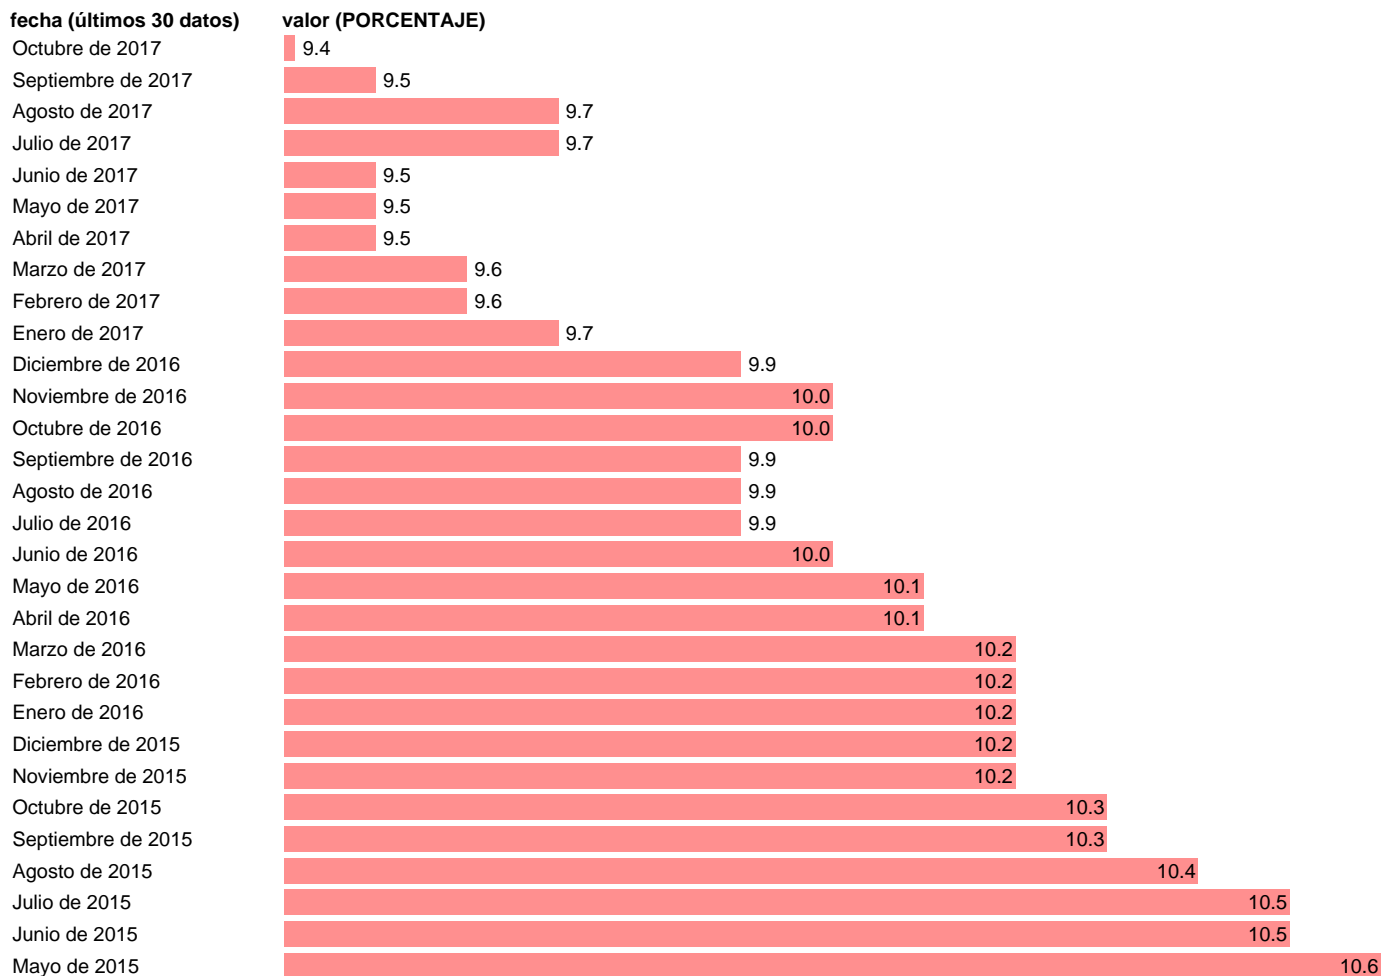

TASA DE PARO ARMONIZADA FRANCIA

Estadística: [TASA DE PARO ARMONIZADA FRANCIA](#)

Enlace permanente (Permalink): <https://tematicas.org/M1/620003/>

Notas: **SERIE DESESTACIONALIZADA ACTUALIZA: SGACPE (AREA DE ECONOMIA INTERNACIONAL)**

Fuente: **OCDE:MEI.**

Frecuencia: **Mensual.**

Unidades: **PORCENTAJE.**

Datos disponibles desde **Enero de 1983** hasta **Octubre de 2017**.

Valor más alto alcanzado en Enero de 1994: **12.5**.

Valor más bajo alcanzado en Febrero de 2008: **7.2**.

[Pulse aquí](#) para acceder a los datos completos actualizados y a la representación gráfica estadística.