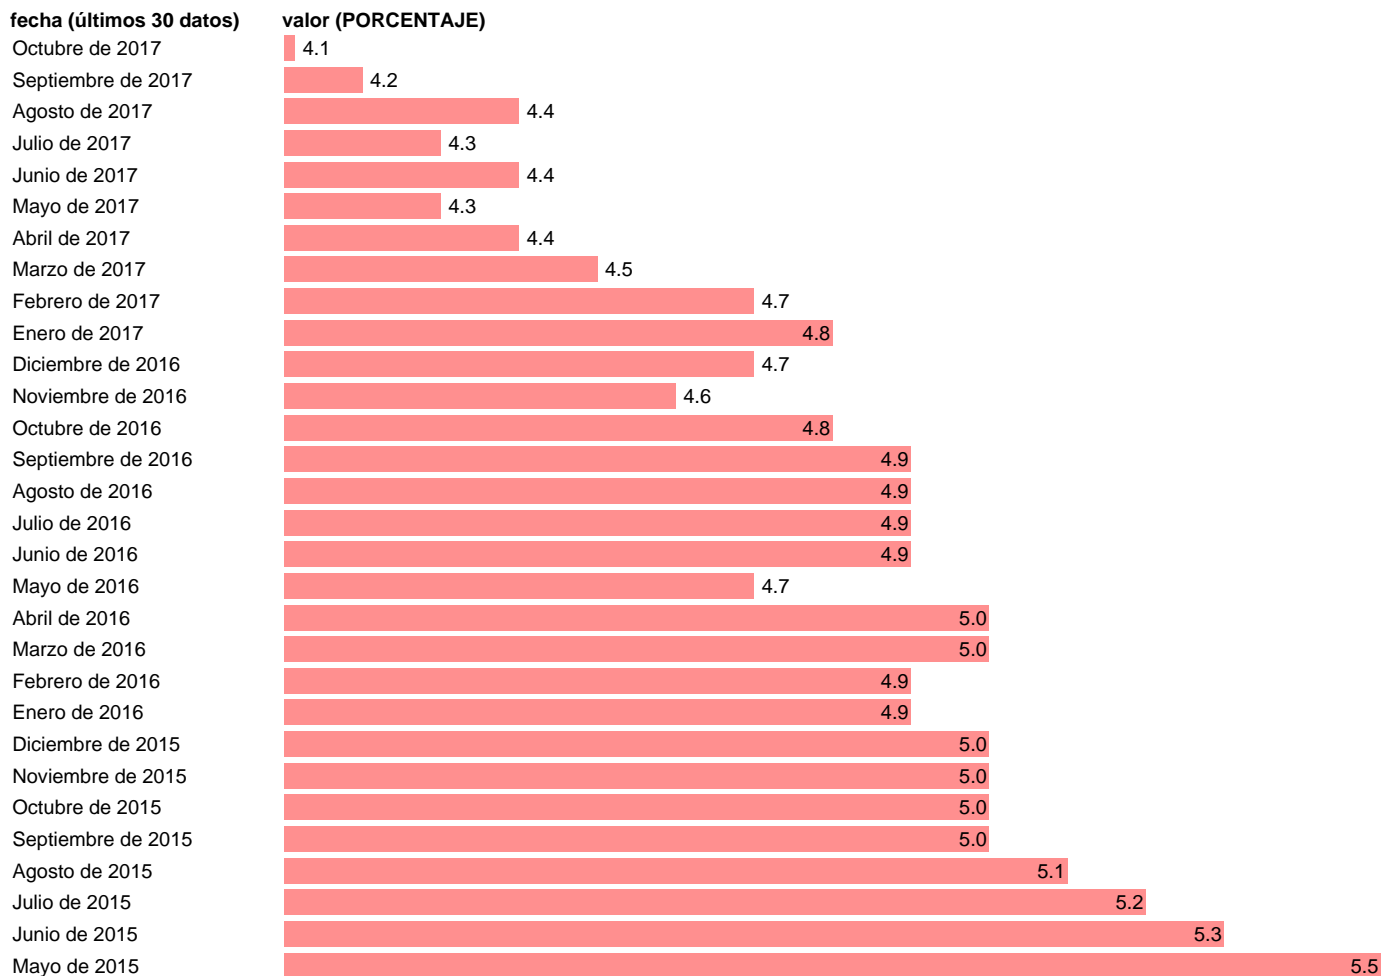

## TASA DE PARO ARMONIZADA ESTADOS UNIDOS

Estadística: [TASA DE PARO ARMONIZADA ESTADOS UNIDOS](#)

Enlace permanente (Permalink): <https://tematicas.org/M1/620020/>

Notas: **SERIE DESESTACIONALIZADA ACTUALIZA: SGACPE (AREA DE ECONOMIA INTERNACIONAL)**

Fuente: **OCDE:MEI.**

Frecuencia: **Mensual.**

Unidades: **PORCENTAJE.**

Datos disponibles desde **Enero de 1960** hasta **Octubre de 2017**.

Valor más alto alcanzado en Noviembre de 1982: **10.8**.

Valor más bajo alcanzado en Septiembre de 1968: **3.4**.

[Pulse aquí](#) para acceder a los datos completos actualizados y a la representación gráfica estadística.